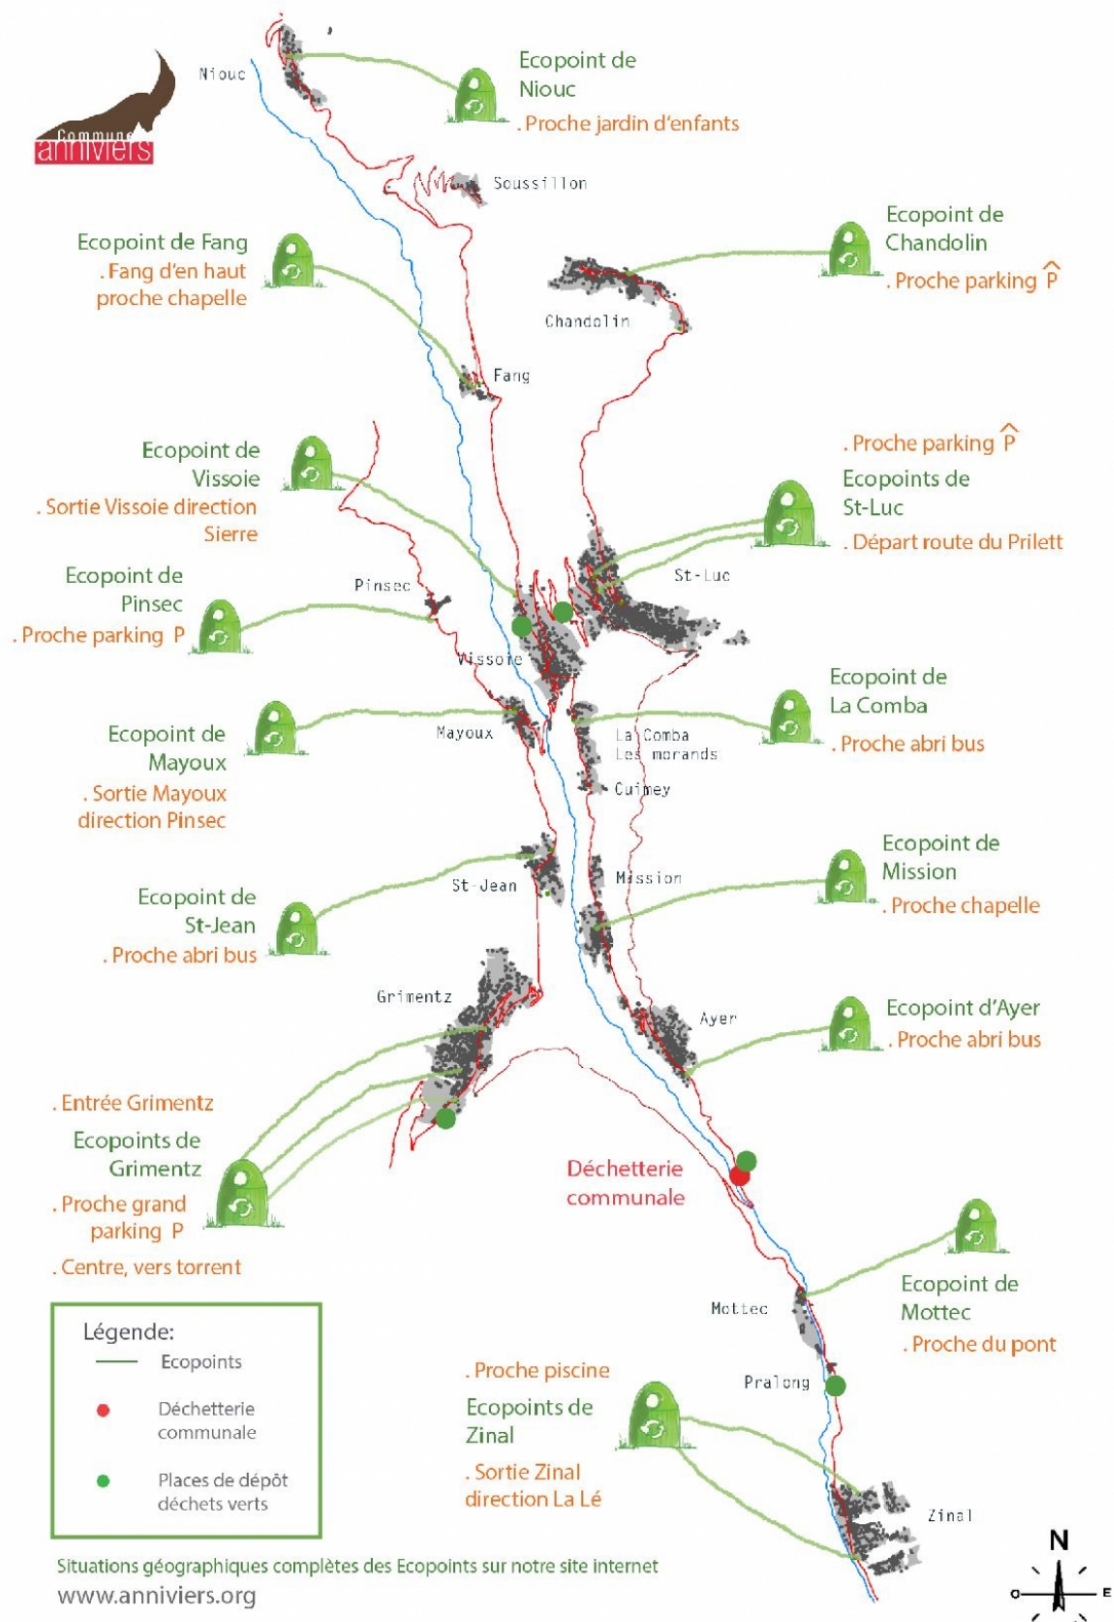

# ECOPOINTS ET DÉCHETS VERTS

**Vue générale**

## Situation des points de collecte, par village

- Ayer
- Chandolin
- Fang/Niouc

- Grimentz
- Mottec
- Pinsec / Mayoux
- St-Jean / Mission
- St-Luc
- Vissoie
- Zinal