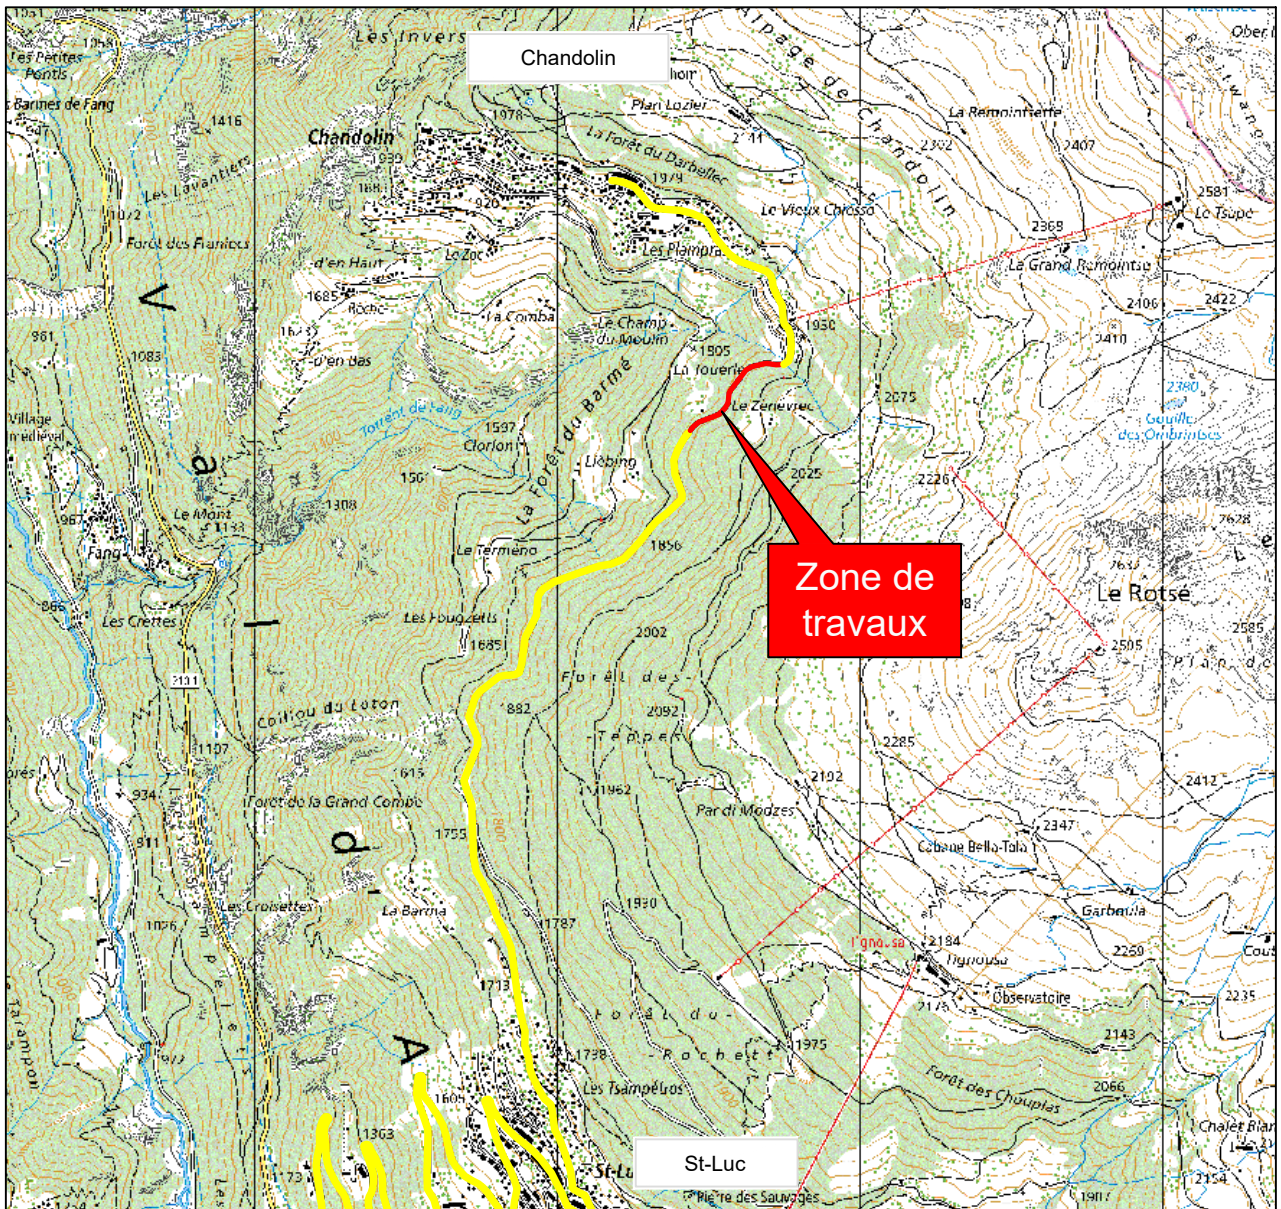

Fermeture de route

RC42, Vissoie - St-Luc - Chandolin

Tronçon : Aval de Chandolin

PERTURBATION DE TRAFIC

Fermeture de la route
les nuits du 23.06. au 01.07.2026 (hormis le week-end)
de 21h30 jusqu'au lendemain à 06h00

Note **Route fermée**
les nuits du 23.06. au 01.07.2026
(hormis le week-end)
de 21h30 jusqu'au lendemain à 06h00

SDM - Arr. 2

SQU 05.06.2026

Echelle
1:20'000

Secteur
21

Aval de Chandolin

Fermeture de la route les nuits:
 du mardi 23.06 au mercredi 24.06 de 21h30 à 06h00
 du mercredi 24.06 au jeudi 25.06 de 21h30 à 06h00
 du jeudi 25.06 au vendredi 26.06 de 21h30 à 06h00
 du vendredi 26.06 au samedi 27.06 de 22h30 à 06h00
 du lundi 29.06 au mardi 30.06 de 21h30 à 06h00
 du mardi 30.06 au mercredi 01.07 de 21h30 à 06h00