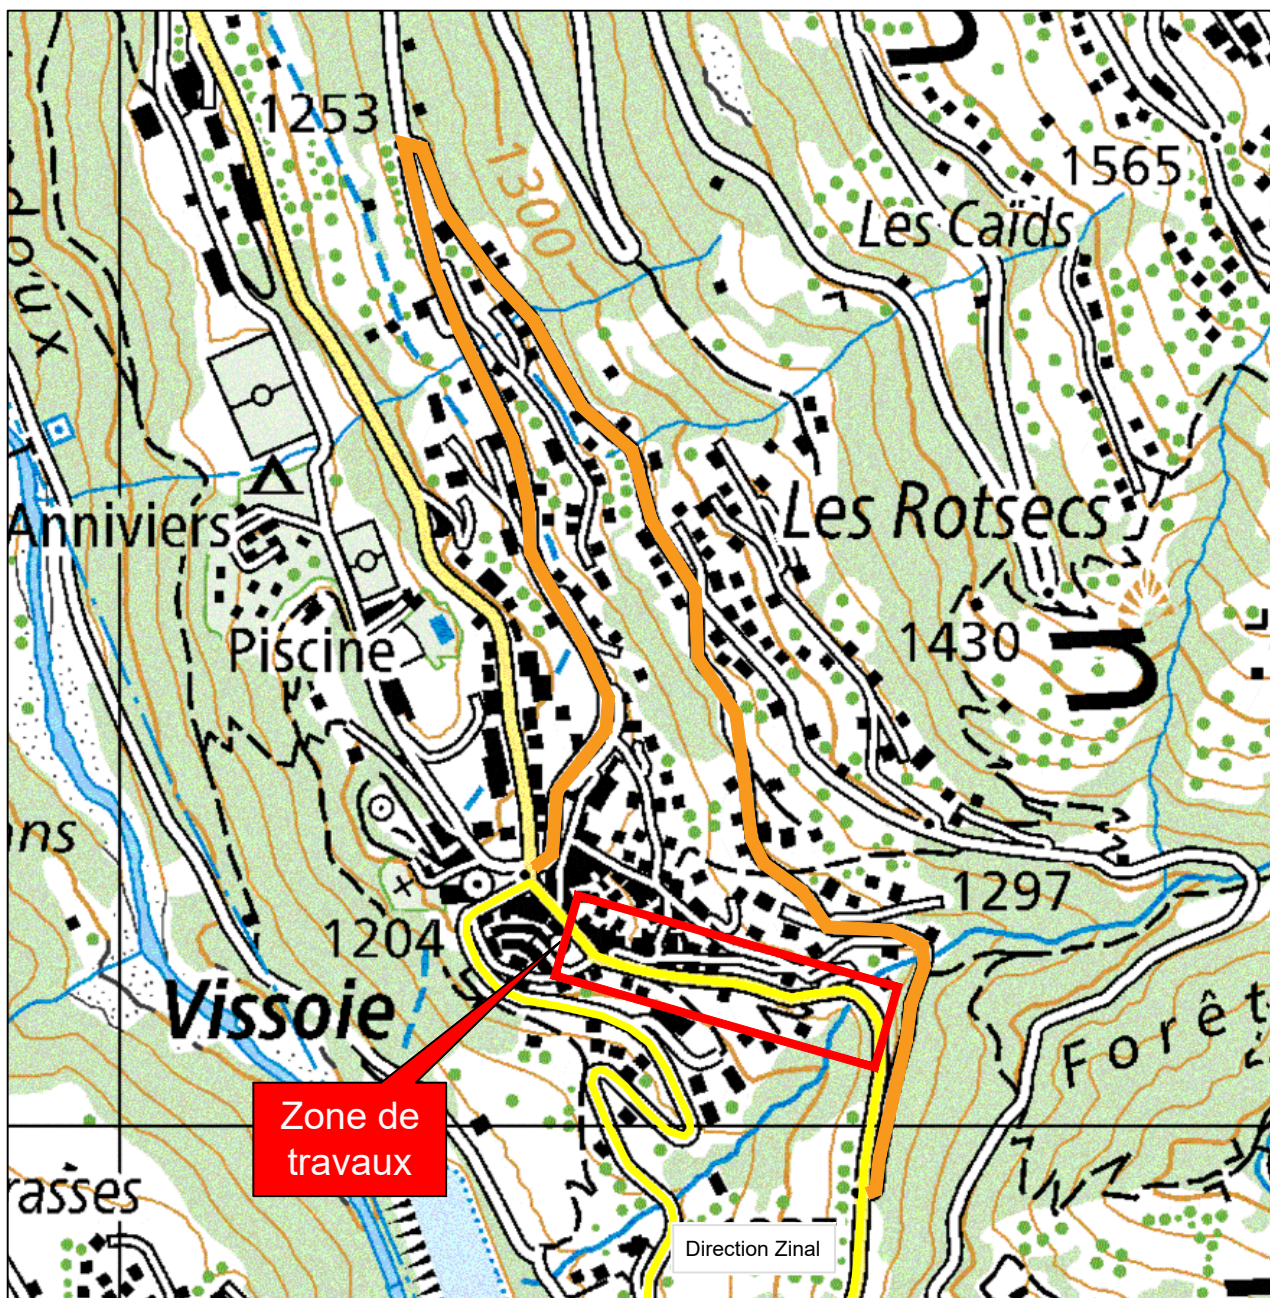

Fermeture de route

RC 40 Sierre - Vissoie - Ayer- Zinal
Tronçon : Route d'Ayer à Vissoie

Signalisation de déviation

Fermeture complète
les nuits de 21h00 à 6h00
du 06.07. au 10.07.2026

Note **Route fermée**
les nuits de 21h00 à 06h00
du 06.07. au 10.07.

SDM - Arr. 2

AAY 05.06.2026

Echelle
1:10'000

Secteur
21

RC 40 : Vissoie - Les Morands