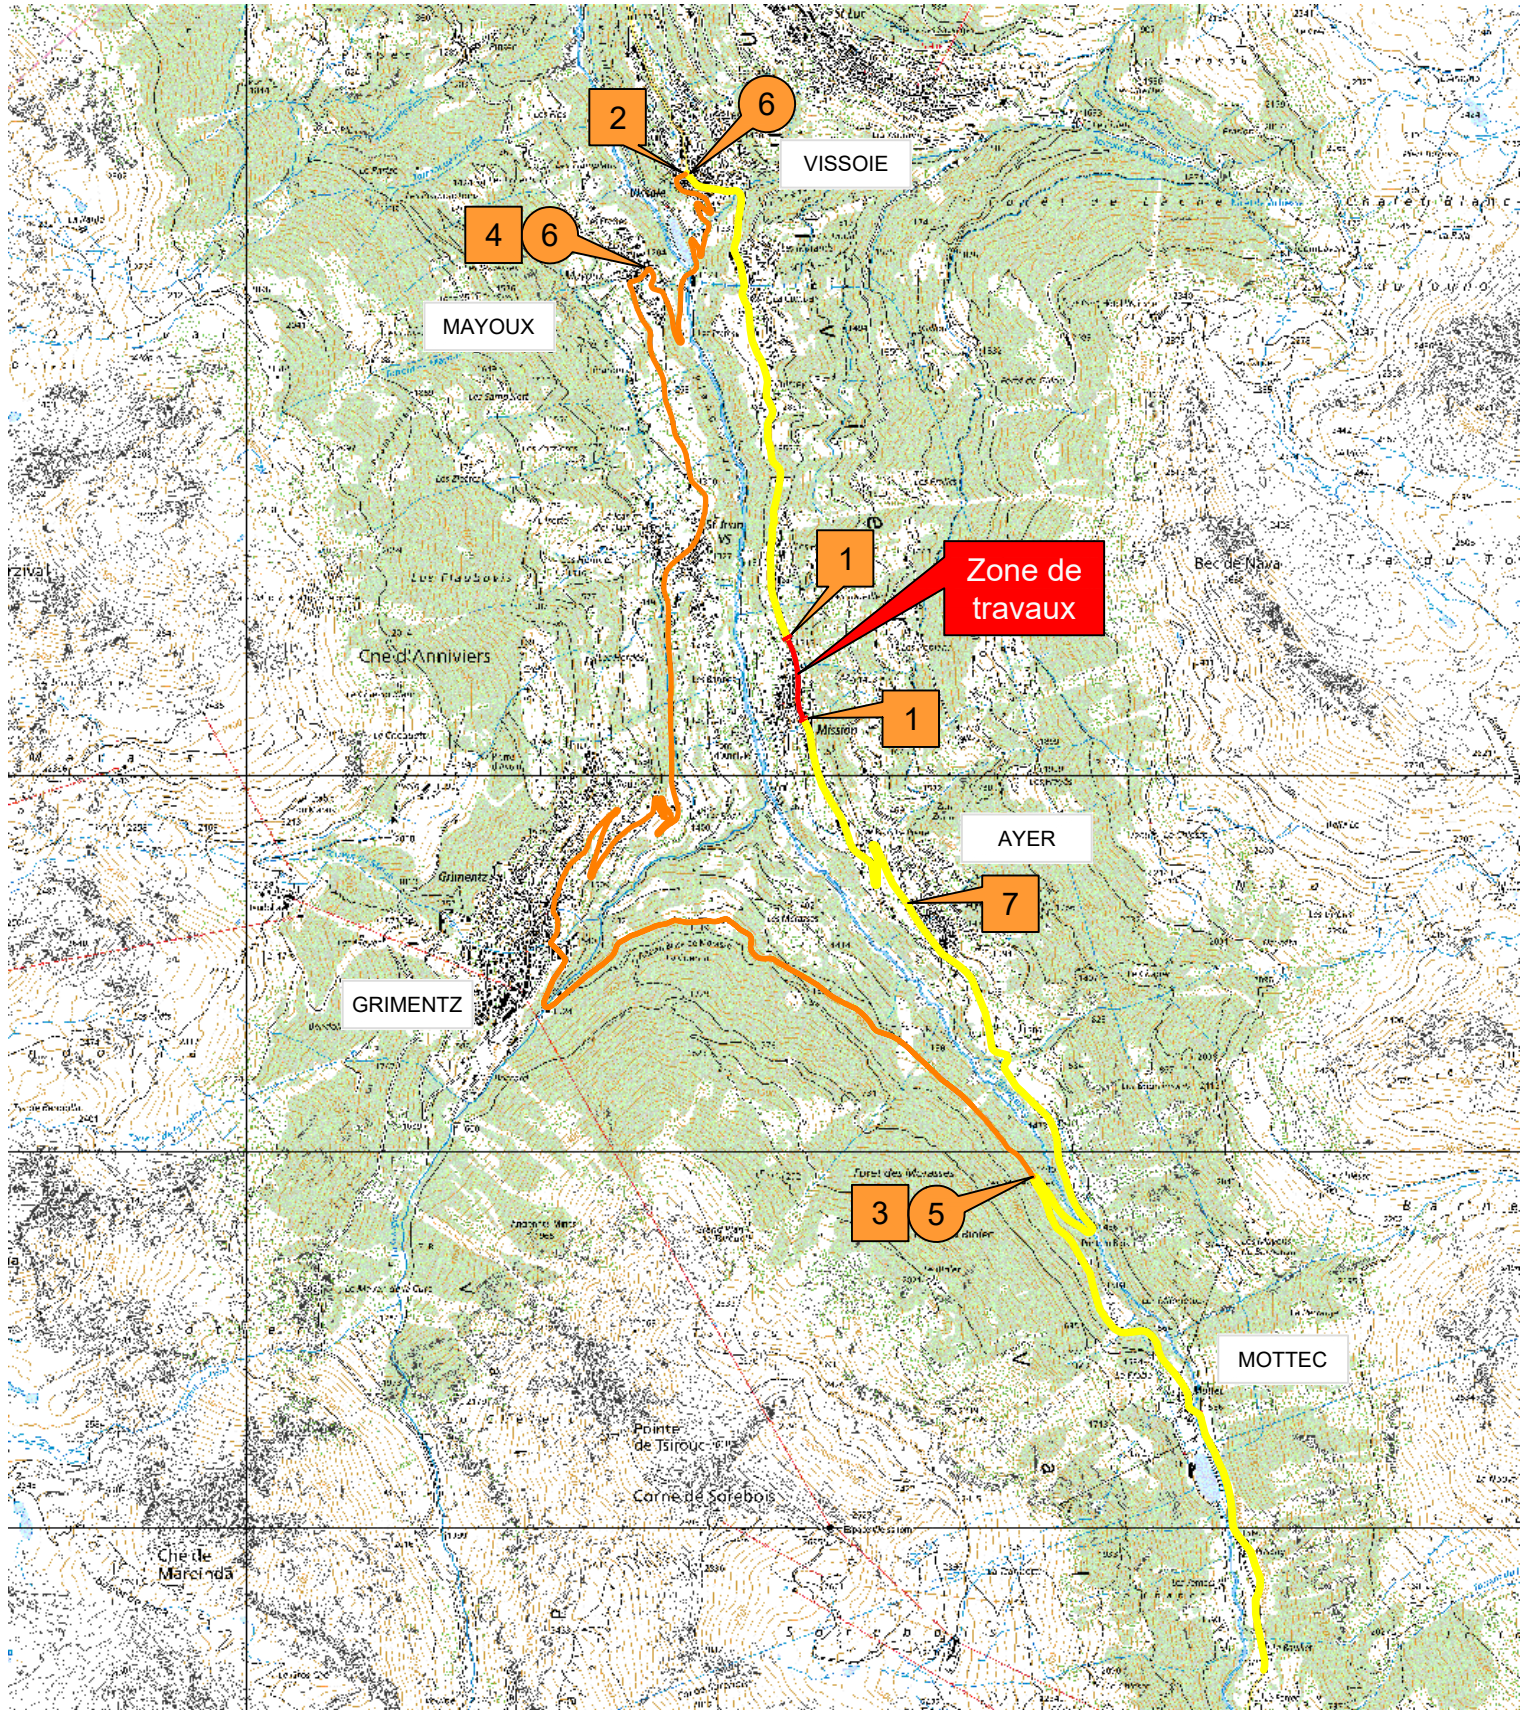

## RC 40 Sierre - Vissoie - Ayer- Zinal Tronçon : Intérieur de Mission

## Signalisation de fermeture

Fermeture complète  
du lundi 13 juillet 2026 dès 08h00  
jusqu'au vendredi 17 juillet 2026 à 17h00

Note

**Route fermée**  
du lundi 13.07. au vendredi 17.07.2026

SDM - Arr. 2

## Intérieur de Mission

A FABRIQUER

Fermeture complète  
à Mission  
du lundi 13 juillet au  
vendredi 17 juillet 2026

1X 2

Fermeture complète  
à Mission  
du lundi 13 juillet au  
vendredi 17 juillet 2026

1X 3

Fermeture complète  
à Mission  
du lundi 13 juillet au  
vendredi 17 juillet 2026

1X 4

Fermeture complète  
à Mission  
du lundi 13 juillet au  
vendredi 17 juillet 2026

1X 7

A FABRIQUER

1X 5 ← Vissoie SF