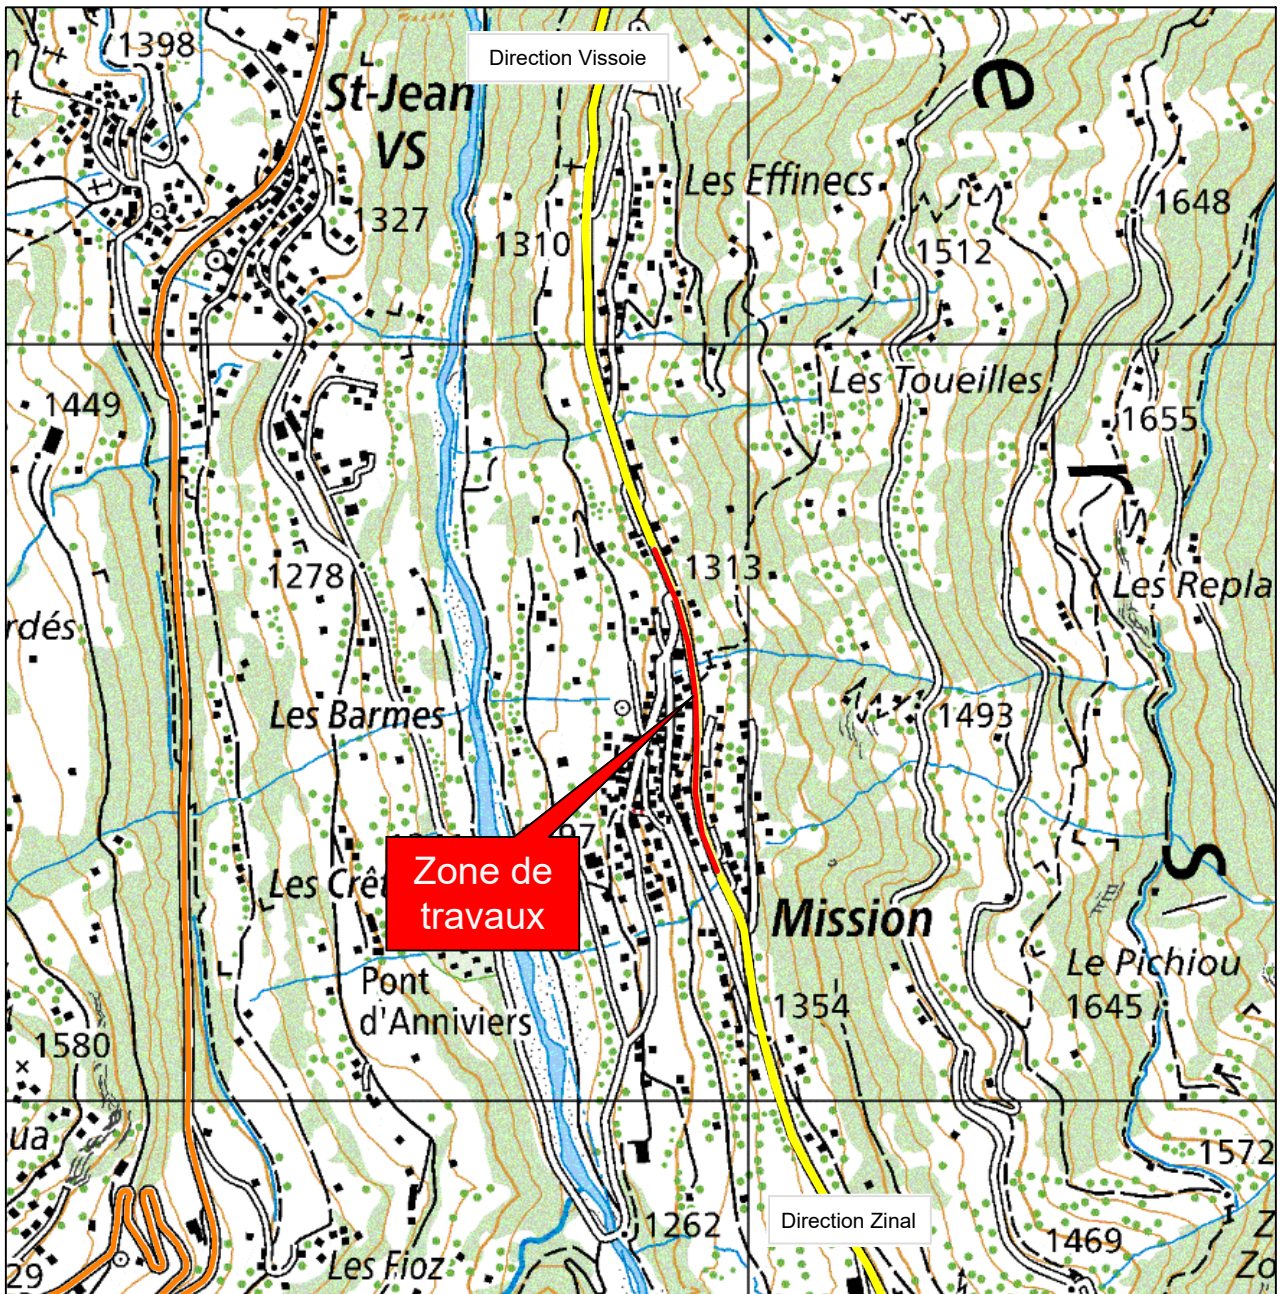

# Fermeture de route

## RC 40 Sierre - Vissoie - Ayer- Zinal Tronçon : Intérieur de Mission

## Signalisation de fermeture

Fermeture complète  
du lundi 13 juillet 2026 dès 08h00  
jusqu'au vendredi 17 juillet 2026 à 17h00

Note

**Route fermée**  
du lundi 13.07. au vendredi 17.07.2026

SDM - Arr. 2