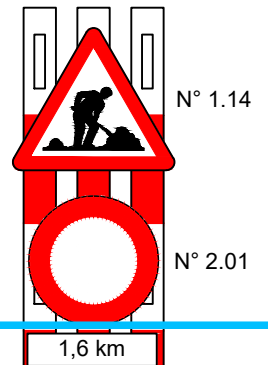

Fermeture complète
à Mission
du lundi 13 juillet au
vendredi 17 juillet 2026

1X 7

A FABRIQUER

1X 5 ← Vissoie SF

2X 6 → Ayer / Zinal