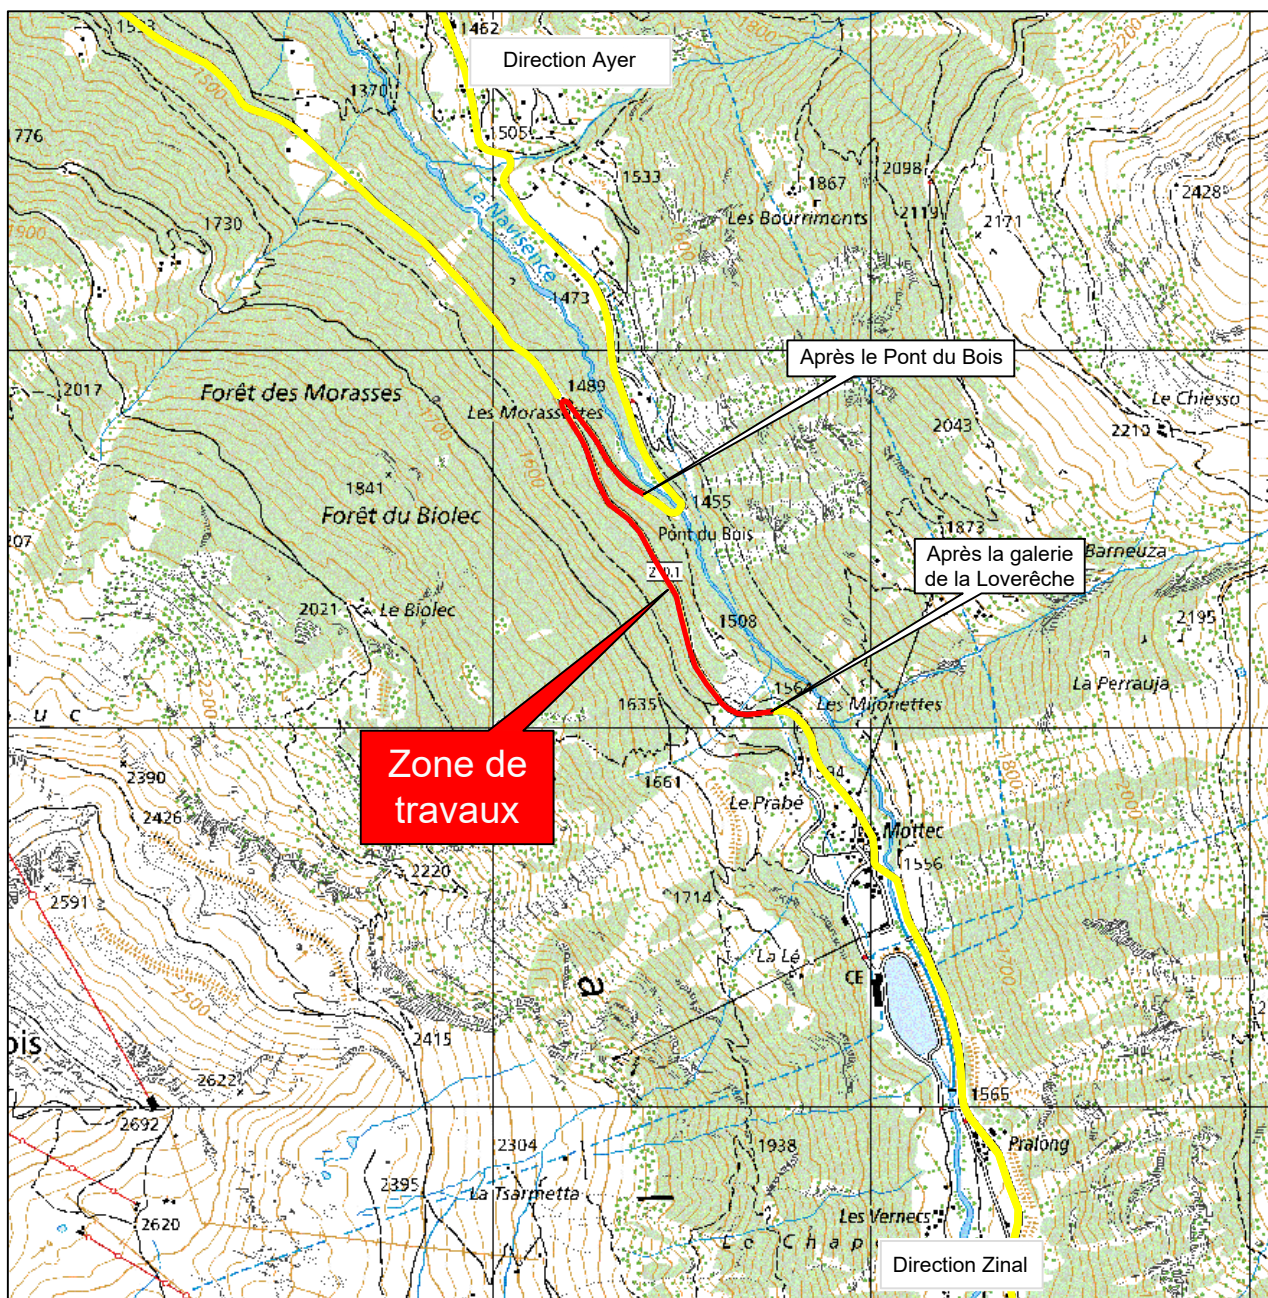

Fermeture de route

RC 40 Sierre - Vissoie - Ayer- Zinal Tronçon : Routes de Zinal et de Mottec

Fermeture complète

Fermeture les nuits du mercredi 02.10.2024
jusqu'au vendredi 11.10.2024 (hormis le week-end),
entre 22h30 et 05h30

Note
Routes de Zinal et de Mottec fermées
les nuits du 02.10. jusqu'au 11.10.2024
entre 22h30 et 05h30

SDM - Arr. 2

SQU 20.09.2024

Echelle

-

Secteur

21

N

Route de Mottec et route de Zinal