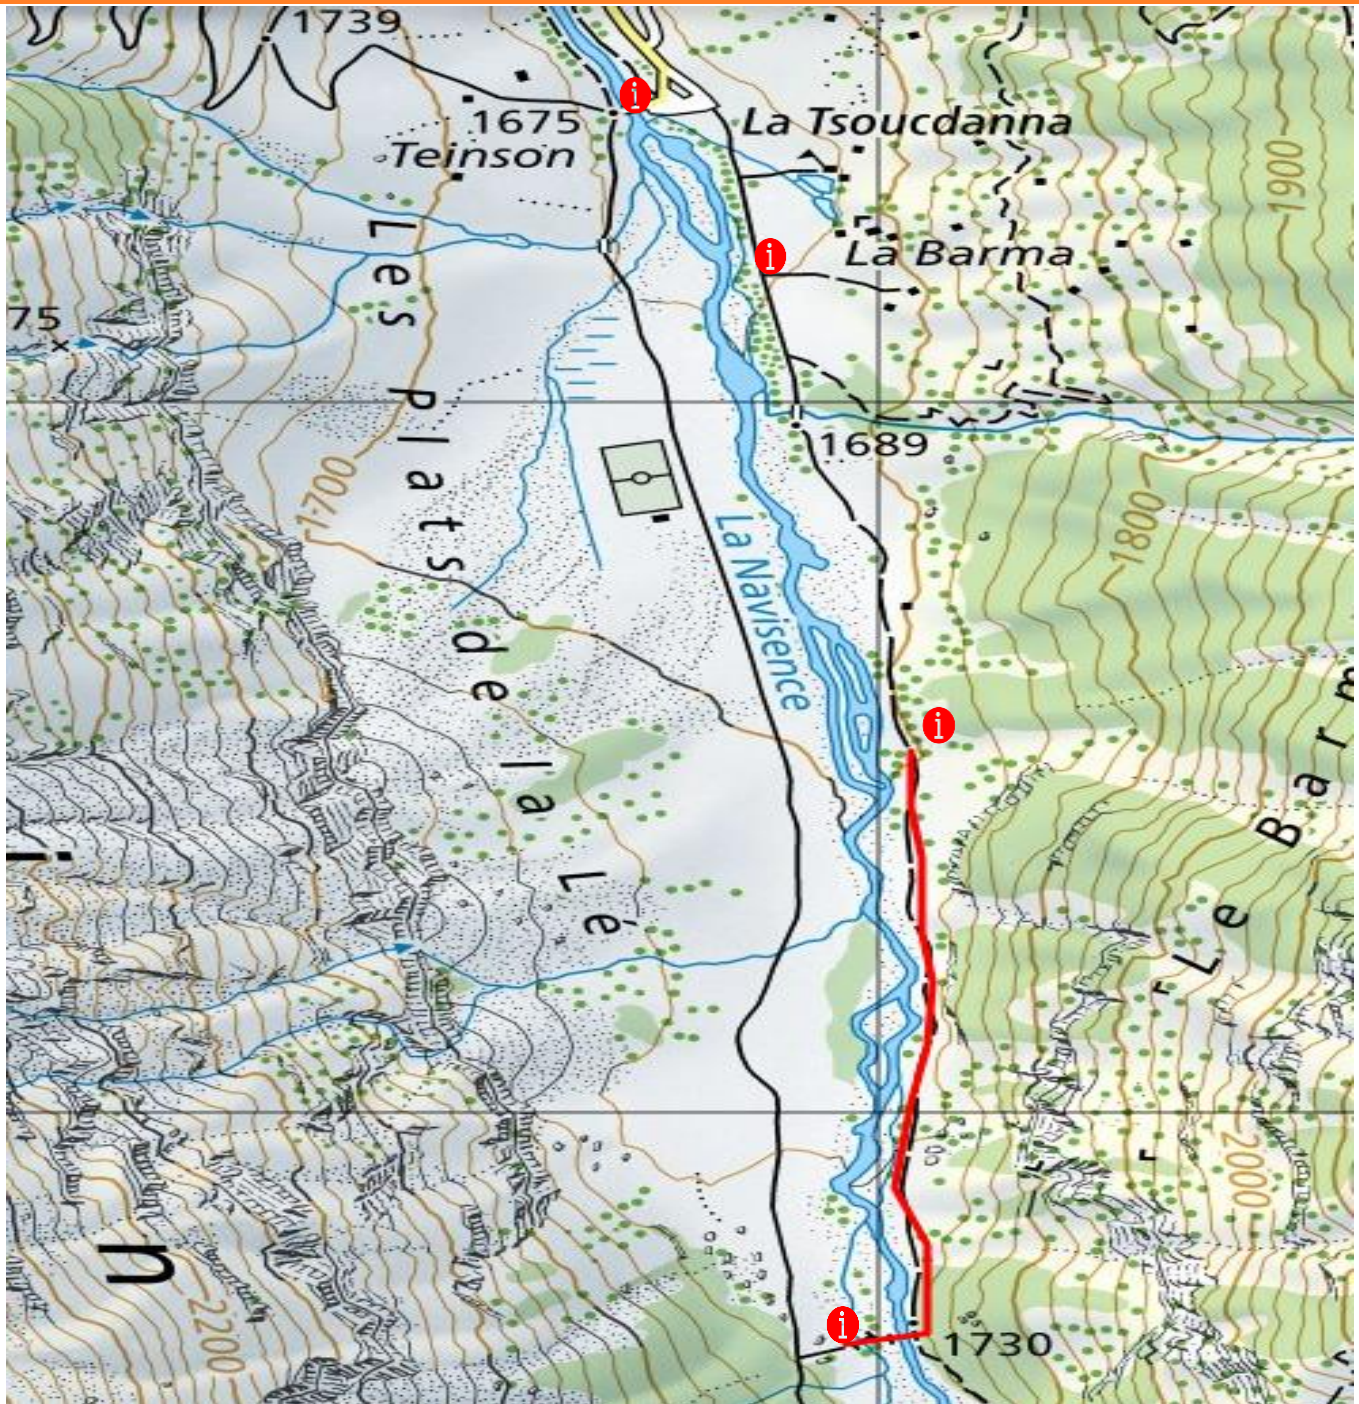

PISTE DE SKI DE FOND – PLATS DE LA LÉE

FERMETURE DU TRONÇON EN ROUGE

Chutes de blocs de glace!

-  Piste fermée
-  Panneau d'information

Contact: Commune d'Anniviers,
Service technique: 027 476 15 82

Durée: jusqu'à nouvel avis

Raison: chutes blocs de glace