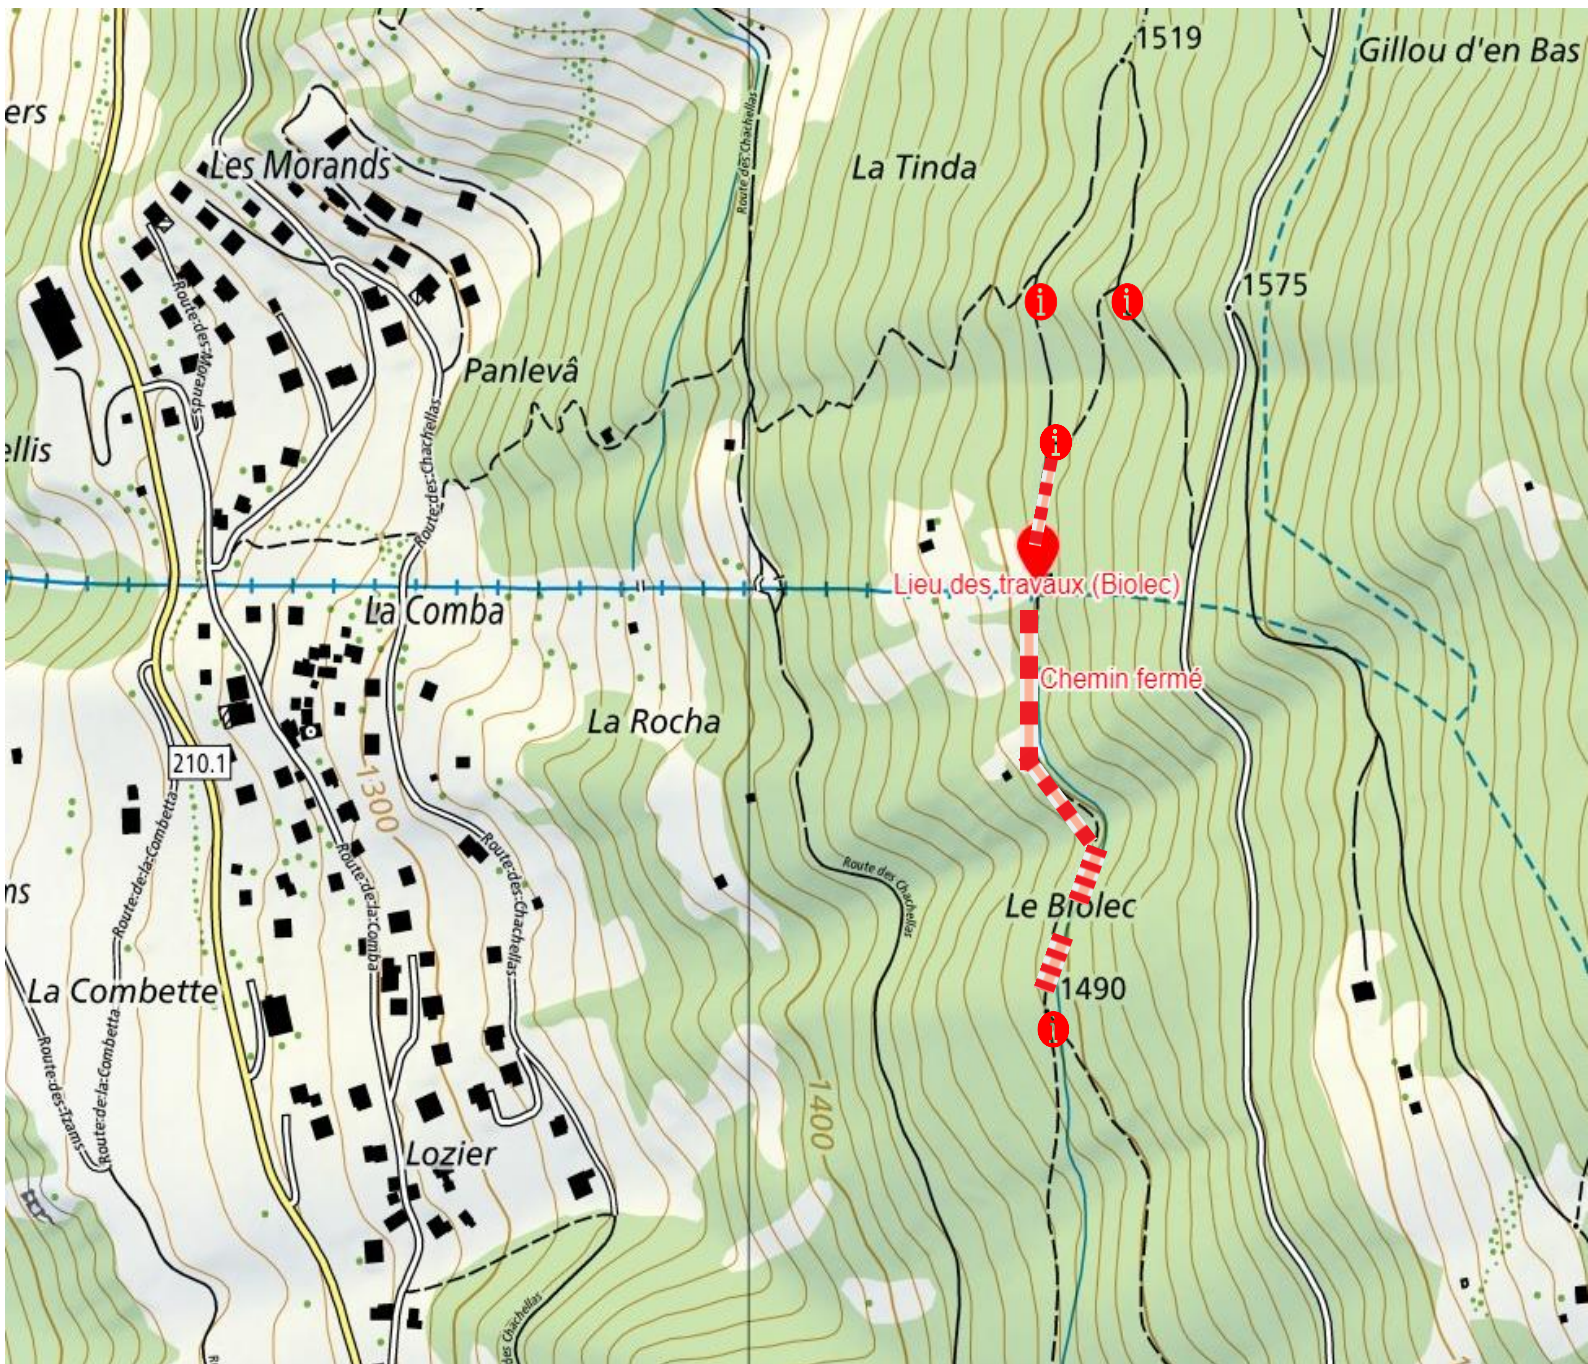

# Chemin pédestre du Biolec FERMÉ

Passage interdit!

Chemin pédestre fermé

Panneau d'information

**Durée:** du 26/02/24 au 03/05/24

**Raison:** Travaux à la hauteur de la  
fenêtre de Biolec

**Contact:** Commune  
d'Anniviers, Service  
technique: 027 476 15 82