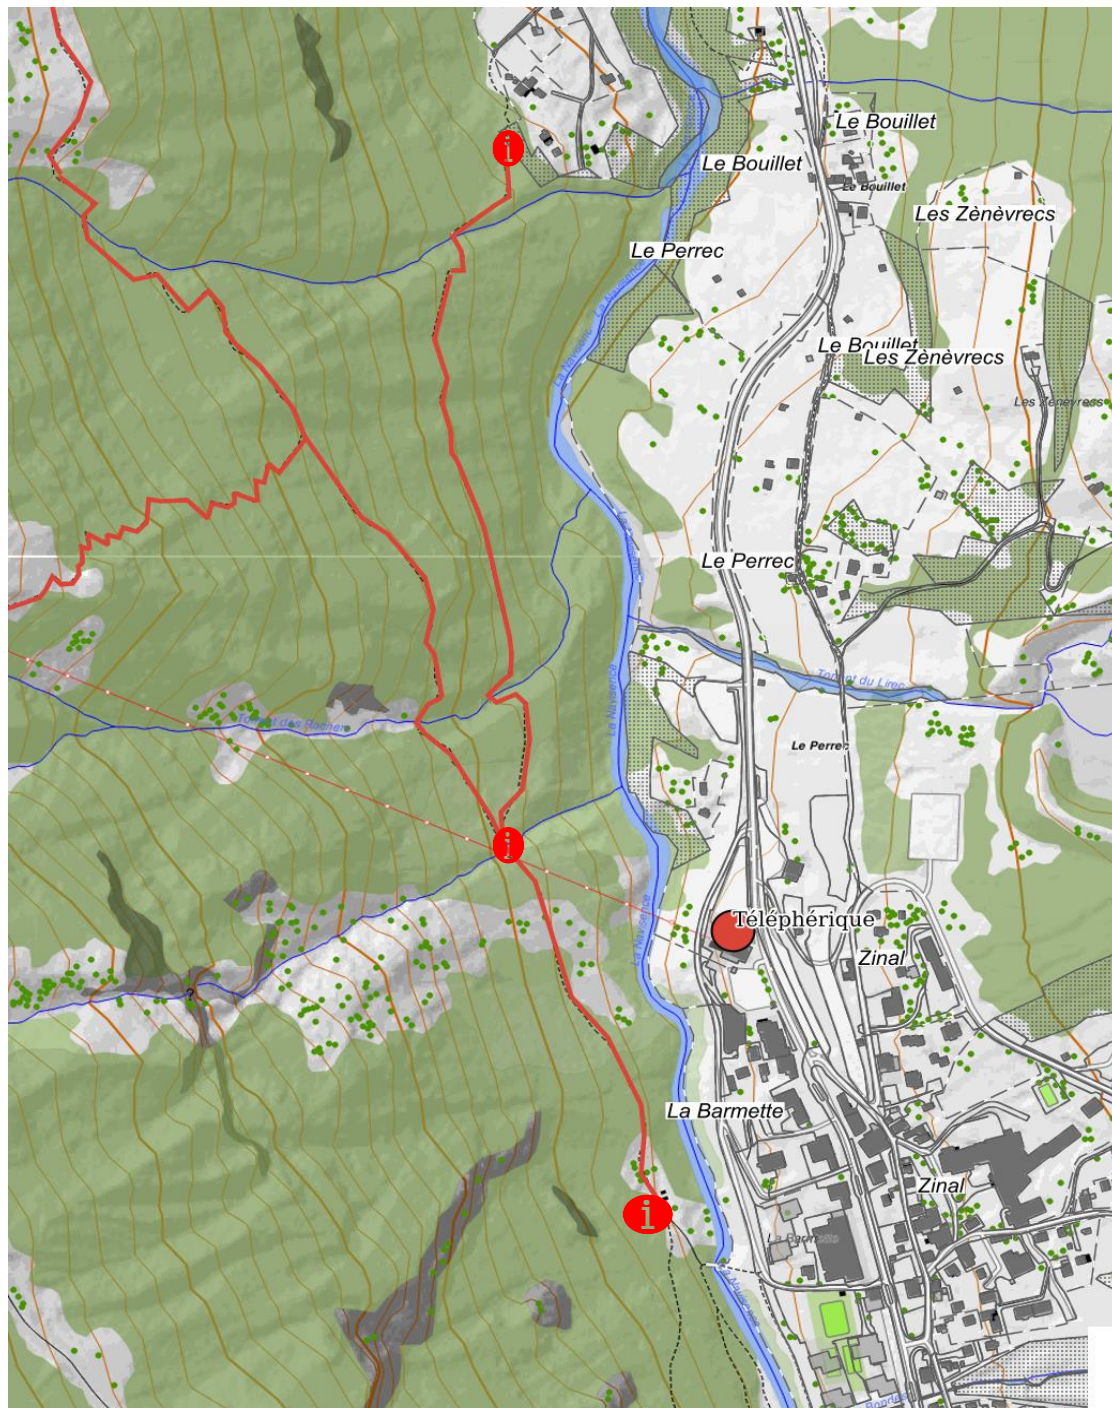

Chemin pédestre ZINAL – SOREBOIS : FERMÉ

Passage interdit!

Durée:
- jusqu'à nouvel avis

Raison:
- Terrain instable

 Chemin pédestre fermé

 Panneau d'information

Contact: Commune d'Anniviers,
Service technique: 027 476 15 80