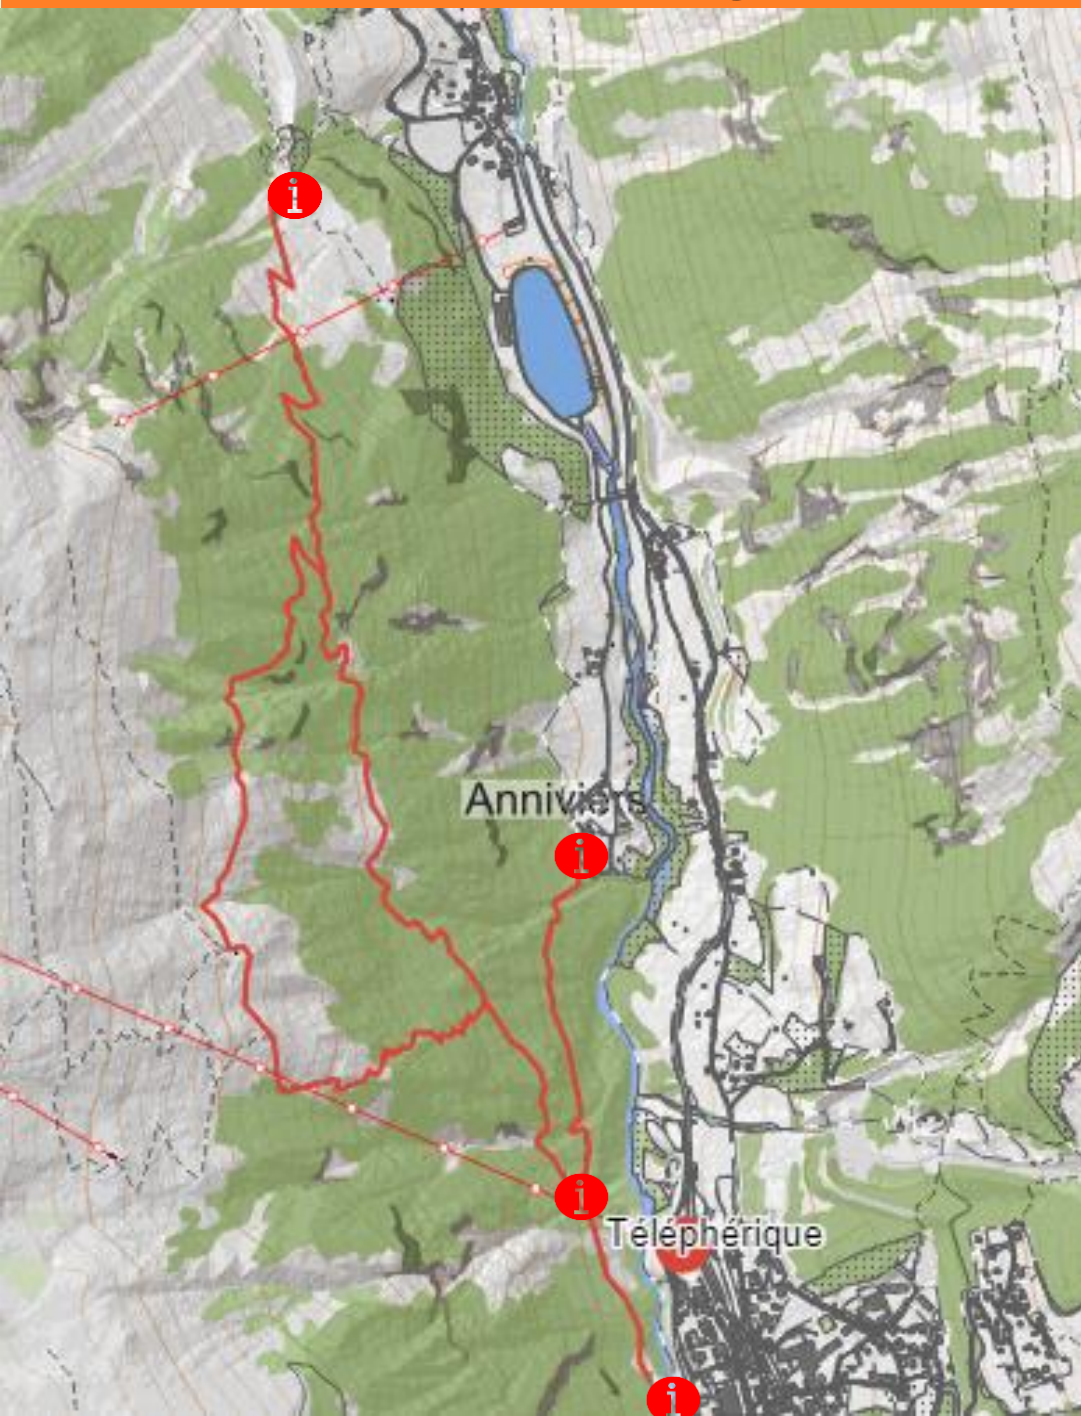

# Chemin pédestre MOTTEC – SOREBOIS : FERMÉ

Passage interdit!

**Durée:**

- jusqu'à nouvel avis

**Raison:**

- Terrain instable

 Chemin pédestre fermé

 Panneau d'information