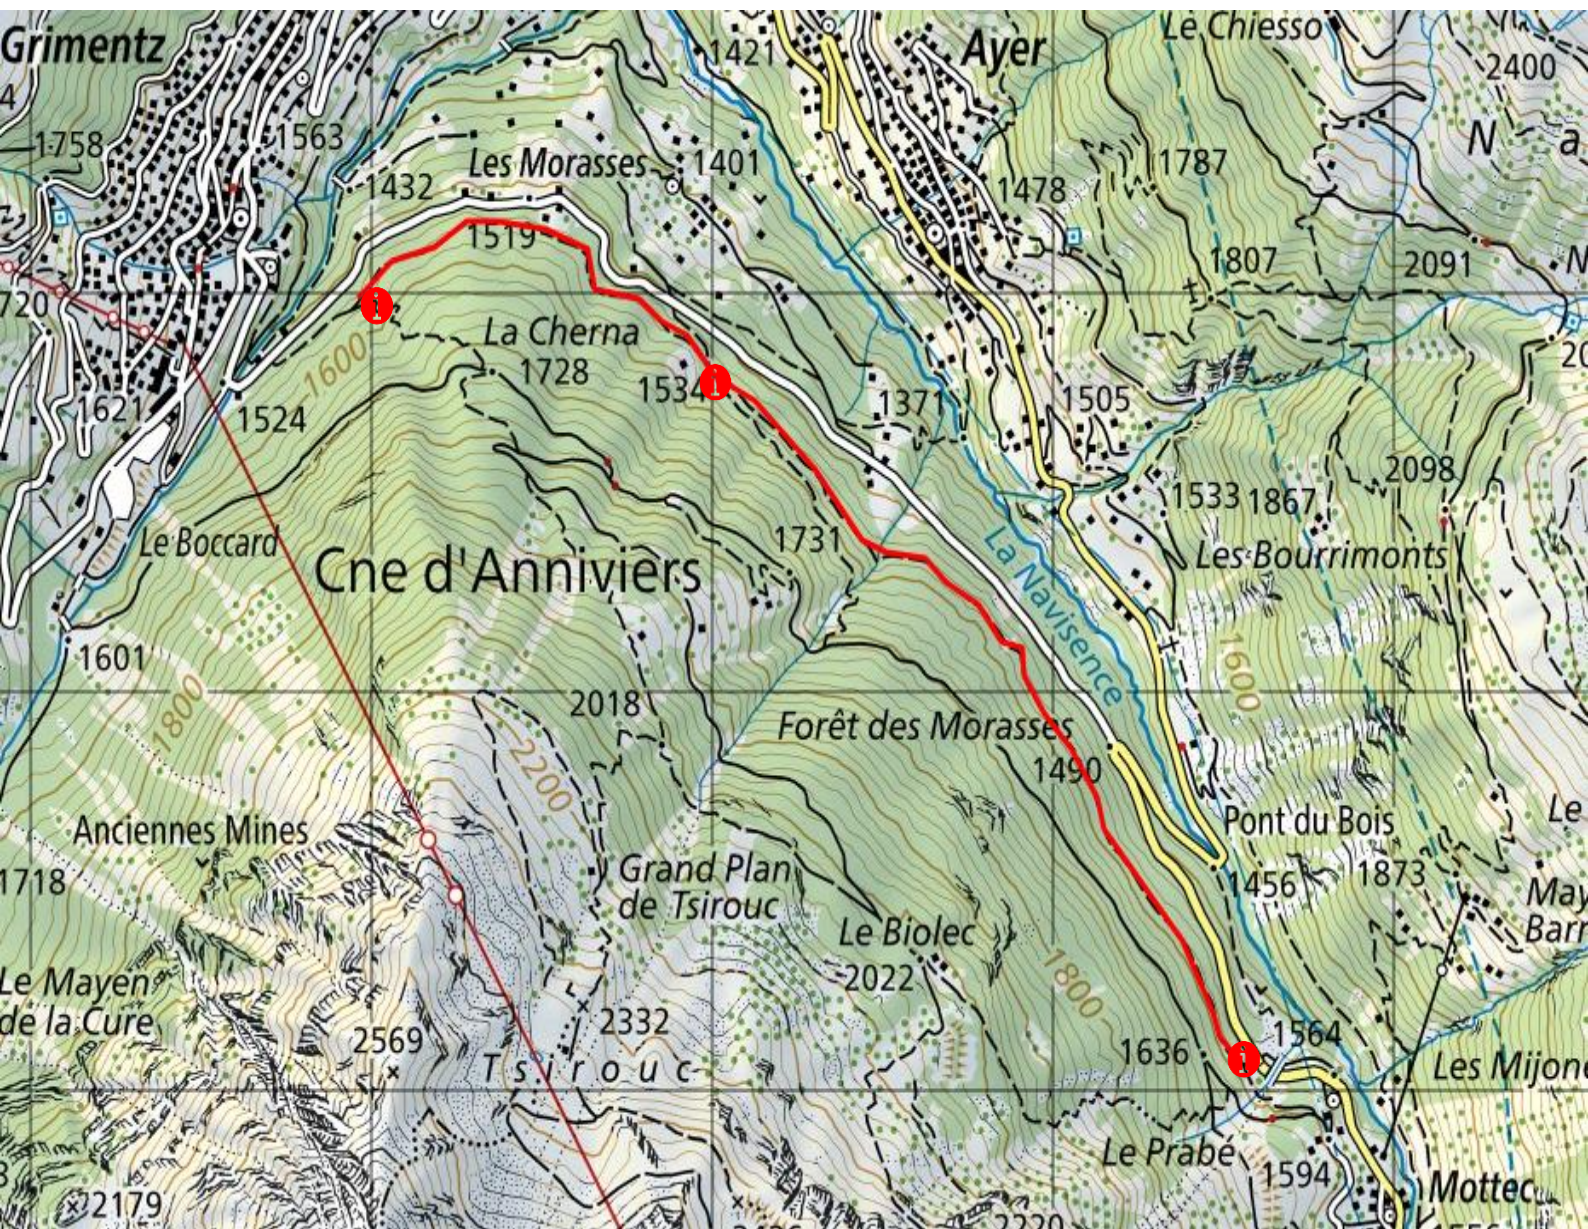

Chemin pédestre Grimentz - Mottec : FERMÉ

Passage interdit!

Chemin pédestre fermé
Panneau d'information

Durée: jusqu'à nouvel avis

Raison: risques de chutes de blocs de rochers

Contact: Commune
d'Anniviers, Service
technique: 027 476 15 82