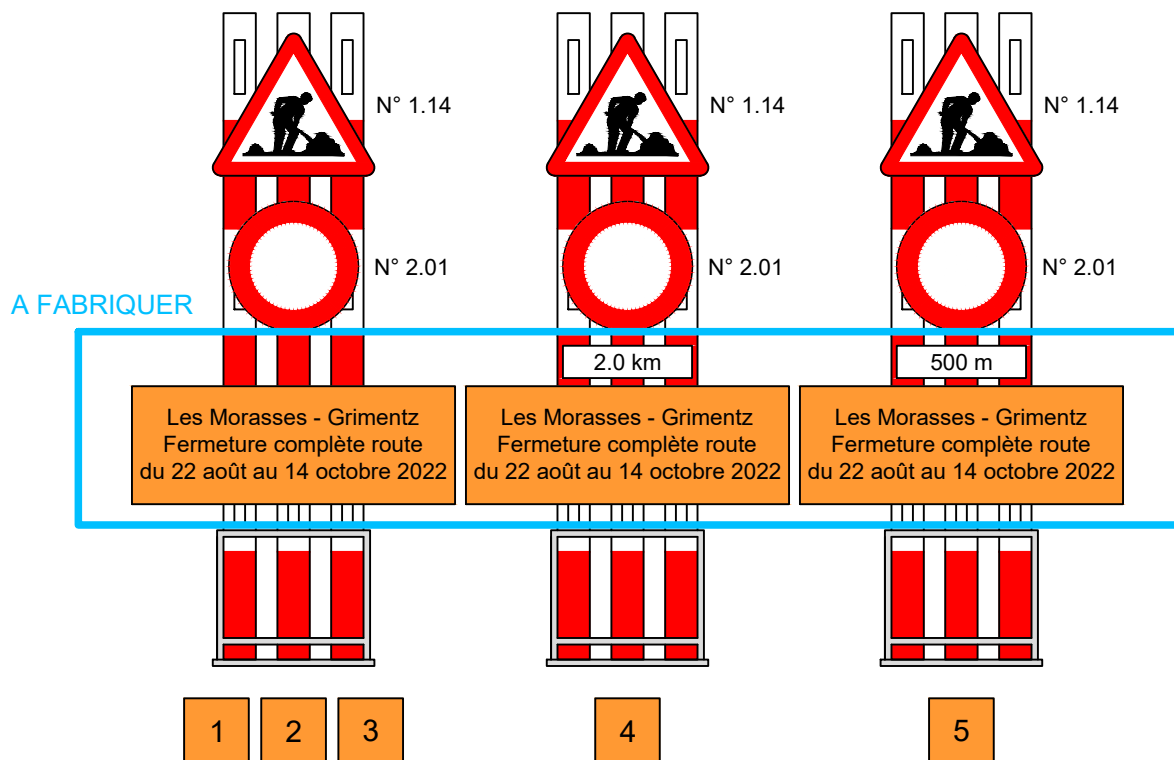

Fermeture de route

RC 713 Zinal - Grimentz Tronçon : Les Morasses - Grimentz

Fermeture complète

Période du 22 août au 14 octobre 2022

Note
Zinal - Grimentz
Route fermée
du 22 août au 14 octobre 2022

SDM - Arr. 2
SQU 28.07.2022

Echelle
-

Secteur
21

Zinal - Grimentz

2X 9

A FABRIQUER