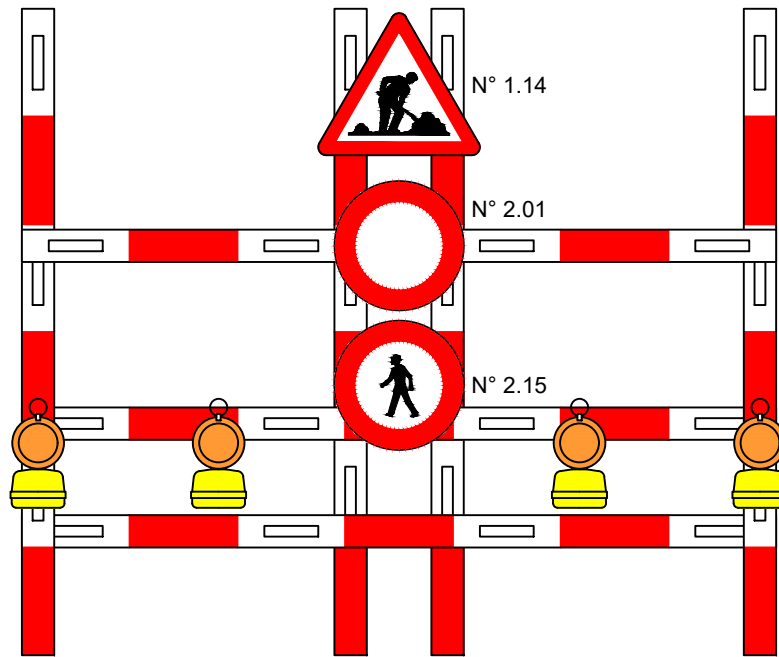

Fermeture de route

RC 713 Zinal - Grimentz Tronçon : Les Morasses - Grimentz

Fermeture complète

Période du 22 août au 14 octobre 2022

Note
Zinal - Grimentz
Route fermée
du 22 août au 14 octobre 2022

SDM - Arr. 2
SQU 28.07.2022

Echelle
-

Secteur
21

Zinal - Grimentz

2X 9

A FABRIQUER