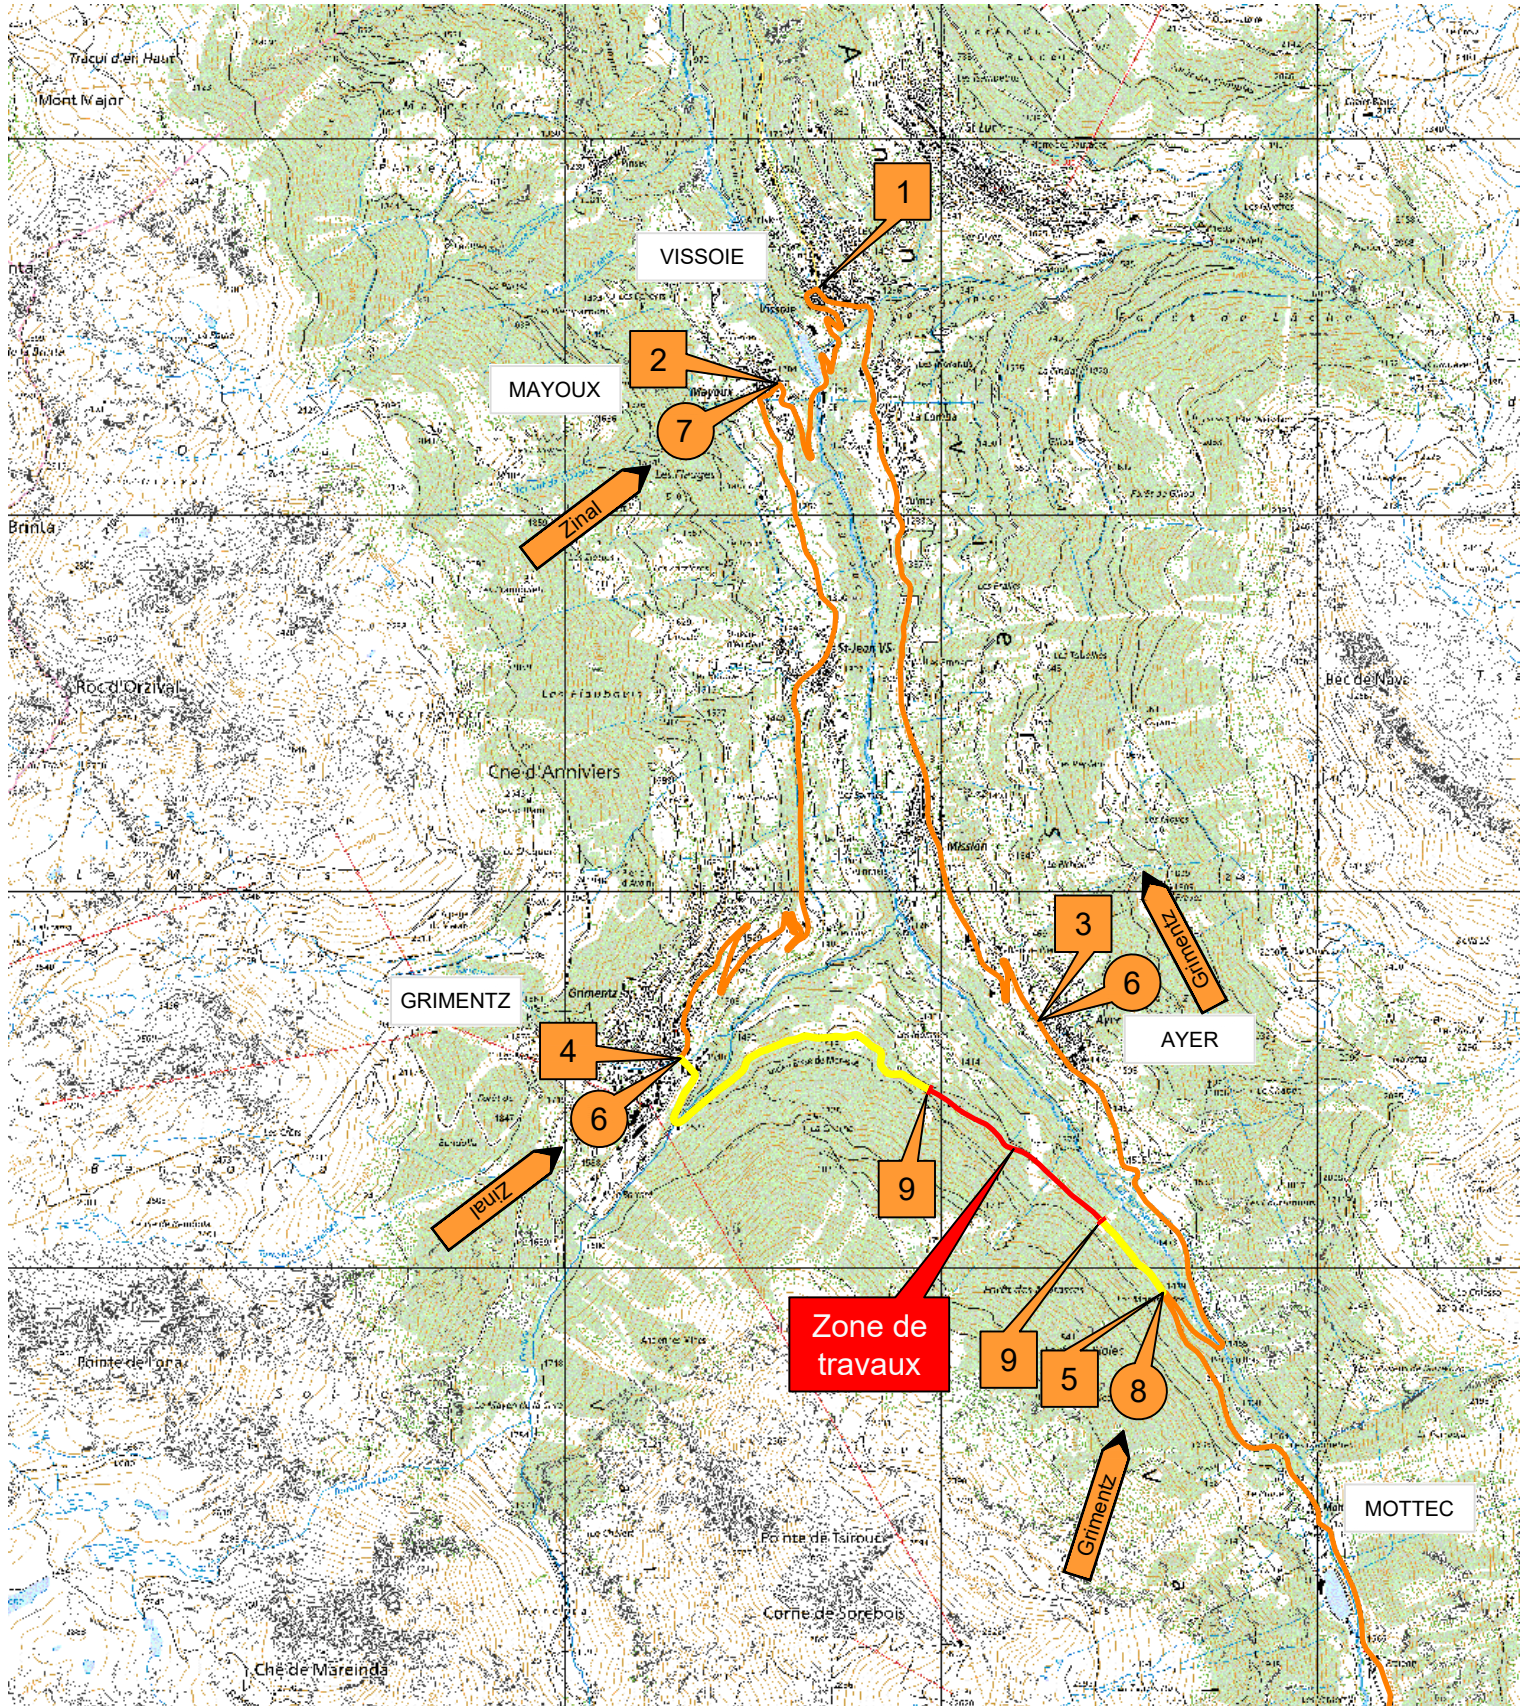

Fermeture de route

RC 713 Zinal - Grimentz Tronçon : Les Morasses - Grimentz

Fermeture complète

Période du 22 août au 14 octobre 2022

Note
Zinal - Grimentz
Route fermée
du 22 août au 14 octobre 2022

SDM - Arr. 2
SQU 28.07.2022

Echelle
-

Secteur
21

Zinal - Grimentz

2X 9

A FABRIQUER