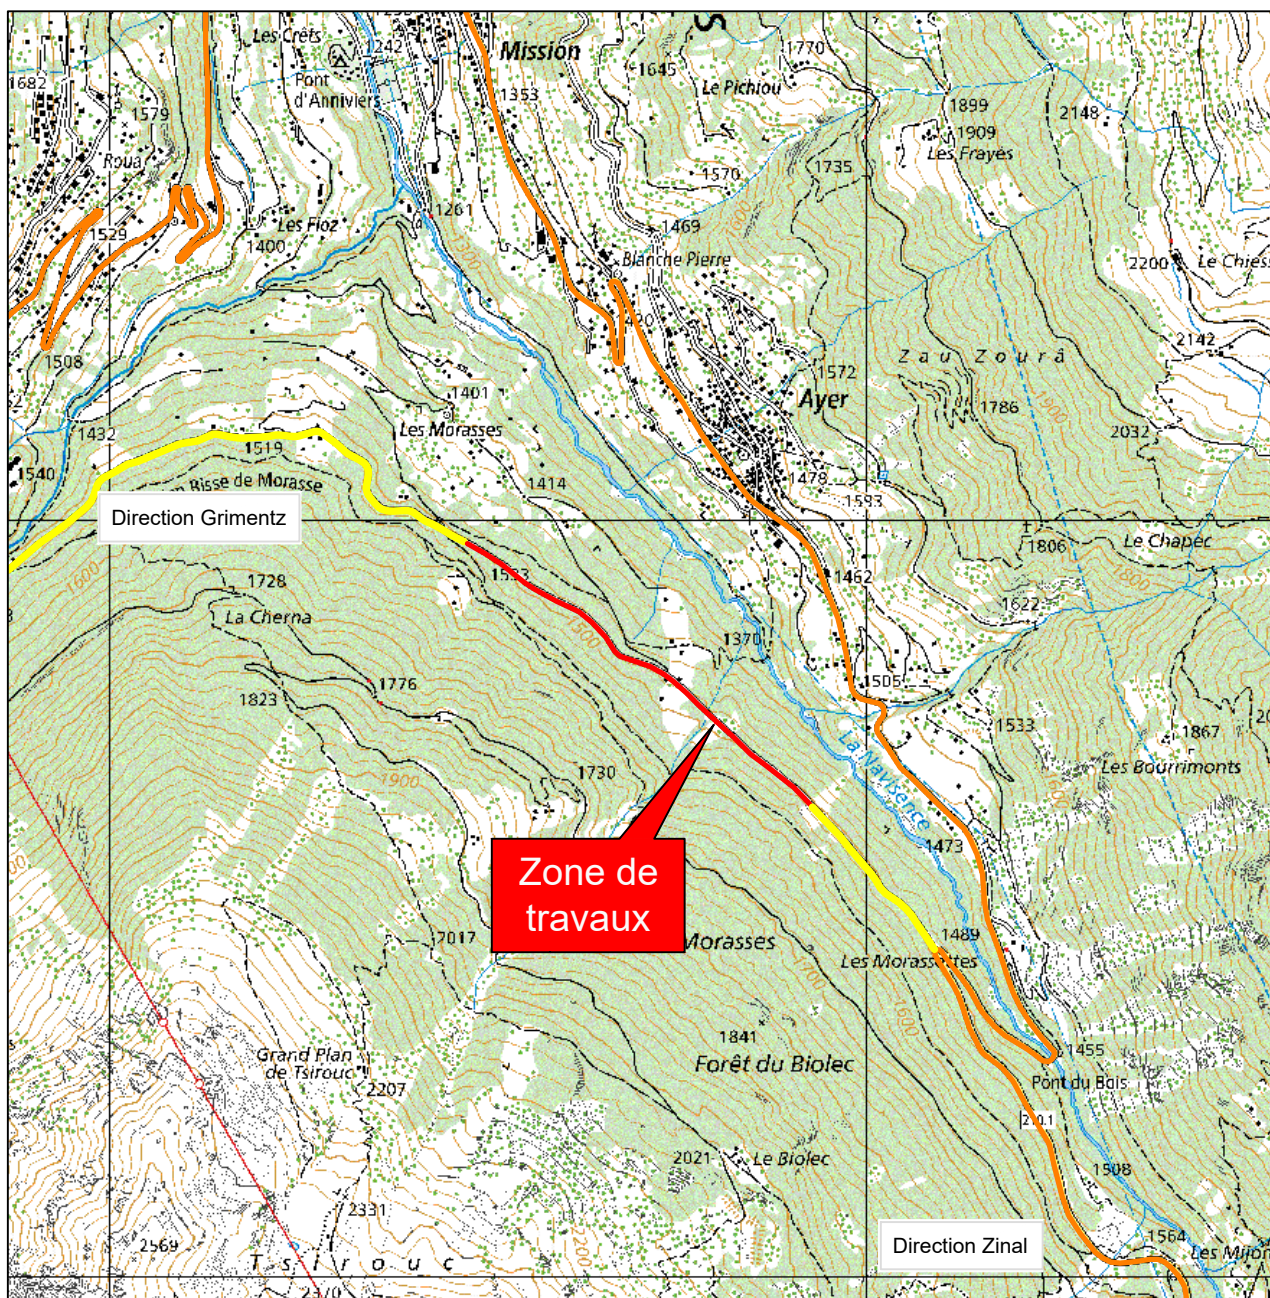

Fermeture de route

RC 713 Zinal - Grimentz Tronçon : Les Morasses - Grimentz

Fermeture complète

Période du 22 août au 14 octobre 2022

Note
Zinal - Grimentz
Route fermée
du 22 août au 14 octobre 2022

SDM - Arr. 2
SQU 28.07.2022

Echelle
-

Secteur
21

Zinal - Grimentz

2X 9

A FABRIQUER