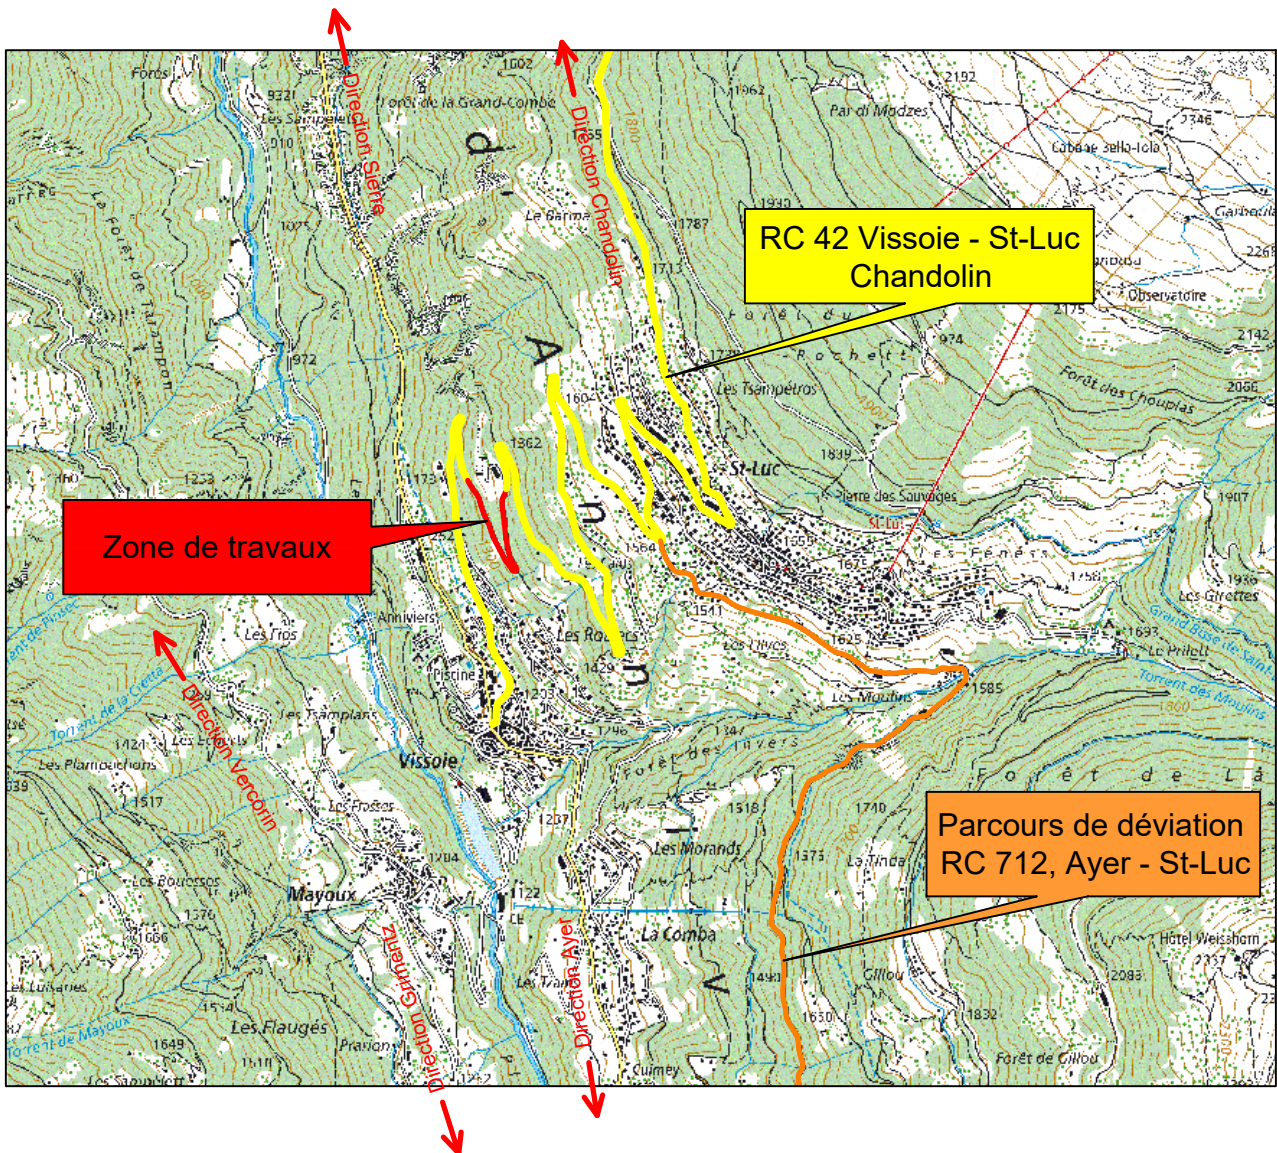

Fermeture de route

RC42, Vissoie - St-Luc - Chandolin

Tronçon : Sortie de Vissoie - St-Luc

Signalisation de déviation

Fermeture du 14 septembre 2020 au 02 octobre 2020

Note	Vissoie - St-Luc Route fermée du 14 septembre au 2 octobre 2020	SDM - Arr. 2		Echelle -	Secteur 21	N
		SQ	26.08.2020			

Vissoie - St-Luc - Chandolin

A FABRIQUER

Vissoie - St-Luc
Route fermée
du 14 septembre
au 2 octobre 2020

1 2X

1X (5) Vissoie SF 1X (6) Vissoie SF

1X (7) SF St-Luc 1X (8) SF St-Luc

A FABRIQUER

2X (9)