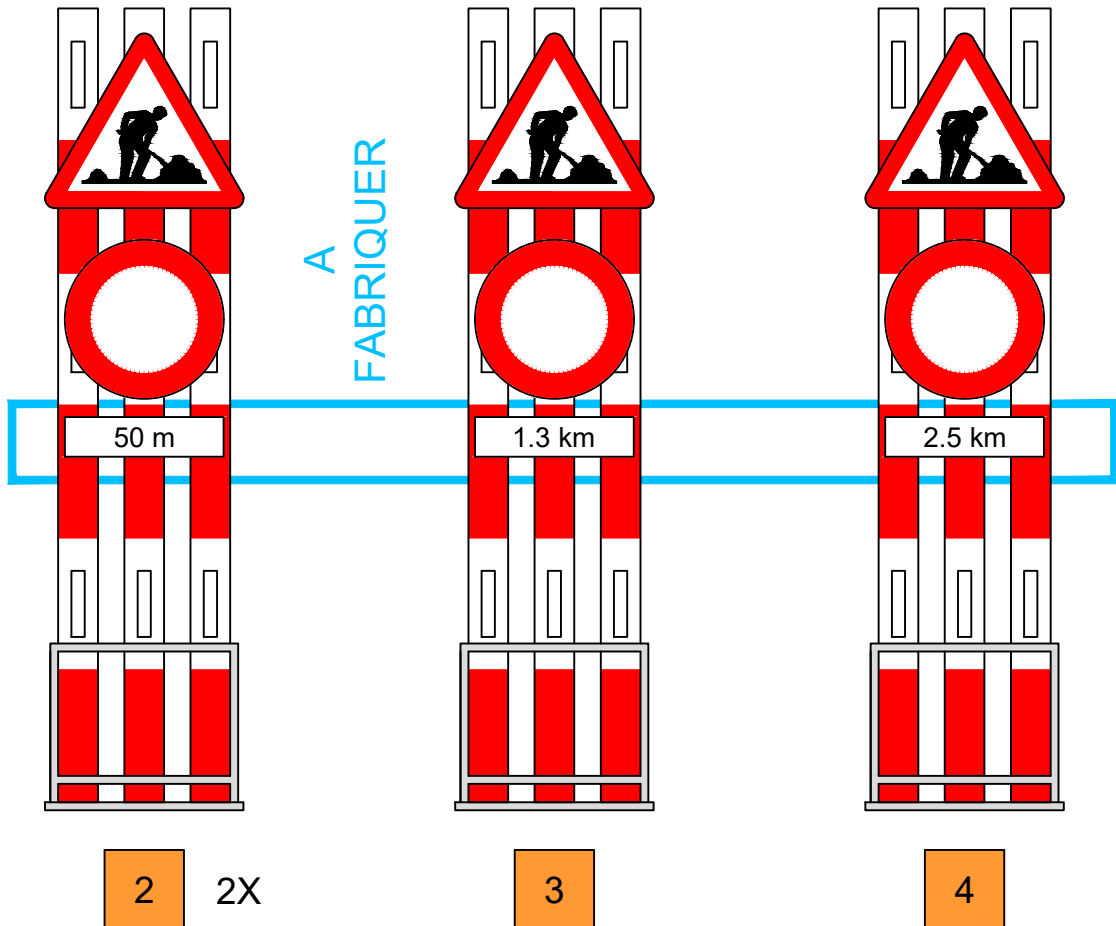

Fermeture de route

RC42, Vissoie - St-Luc - Chandolin

Tronçon : Sortie de Vissoie - St-Luc

Signalisation de déviation

Fermeture du 14 septembre 2020 au 02 octobre 2020

Note	Vissoie - St-Luc Route fermée du 14 septembre au 2 octobre 2020	SDM - Arr. 2		Echelle -	Secteur 21	N
		SQ	26.08.2020			

Vissoie - St-Luc - Chandolin

A FABRIQUER

Vissoie - St-Luc
Route fermée
du 14 septembre
au 2 octobre 2020

1 2X

1X (5) Vissoie SF 1X (6) Vissoie SF

1X (7) SF St-Luc 1X (8) SF St-Luc

A FABRIQUER

2X (9)