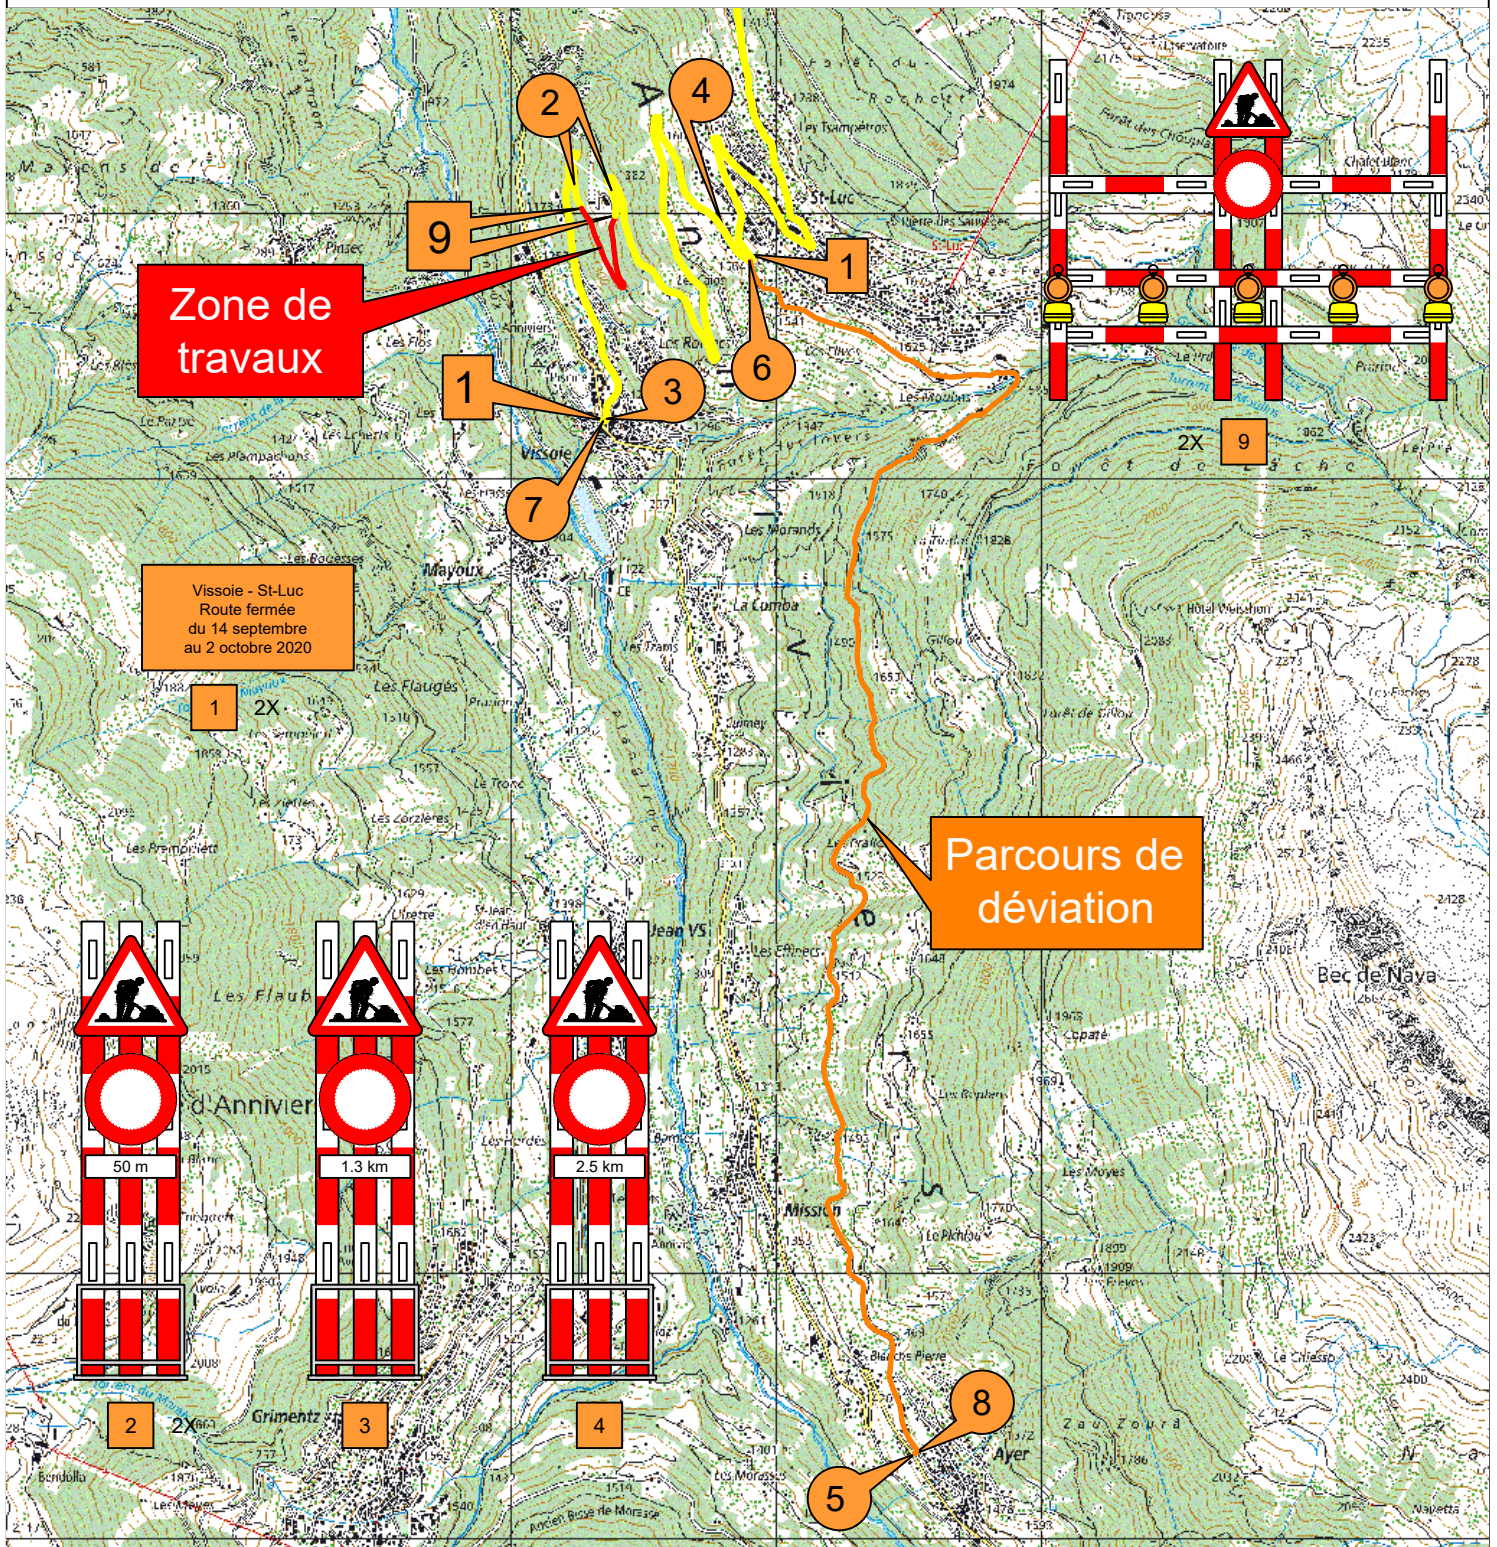

Fermeture de route

RC42, Vissoie - St-Luc - Chandolin

Tronçon : Sortie de Vissoie - St-Luc

Signalisation de déviation

Fermeture du 14 septembre 2020 au 02 octobre 2020

Note	Vissoie - St-Luc Route fermée du 14 septembre au 2 octobre 2020	SDM - Arr. 2		Echelle -	Secteur 21	N
		SQ	26.08.2020			

Vissoie - St-Luc - Chandolin

A FABRIQUER

Vissoie - St-Luc
Route fermée
du 14 septembre
au 2 octobre 2020

1 2X

1X (5) Vissoie SF 1X (6) Vissoie SF

1X (7) SF St-Luc 1X (8) SF St-Luc

A FABRIQUER

2X (9)