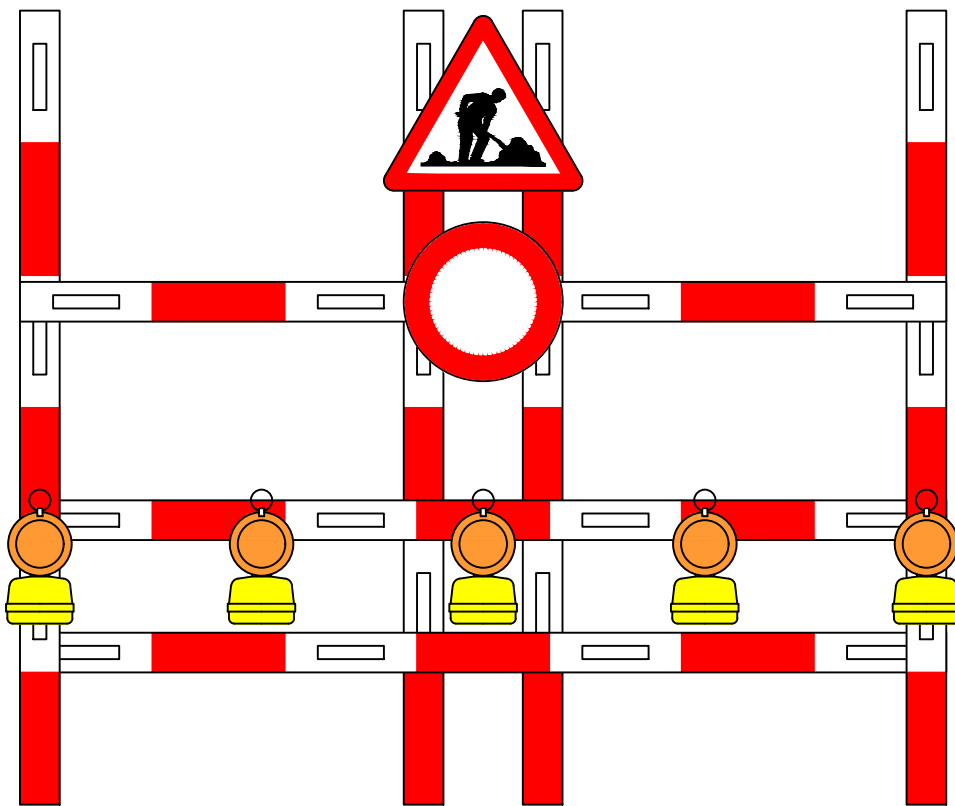

Fermeture de route

RC42, Vissoie - St-Luc - Chandolin

Tronçon : Sortie de Vissoie - St-Luc

Signalisation de déviation

Fermeture du 14 septembre 2020 au 02 octobre 2020

Note	Vissoie - St-Luc Route fermée du 14 septembre au 2 octobre 2020	SDM - Arr. 2		Echelle -	Secteur 21	N
		SQ	26.08.2020			

Vissoie - St-Luc - Chandolin

A FABRIQUER

Vissoie - St-Luc
Route fermée
du 14 septembre
au 2 octobre 2020

1 2X

1X (5) Vissoie SF 1X (6) Vissoie SF

1X (7) SF St-Luc 1X (8) SF St-Luc

A FABRIQUER

2X (9)