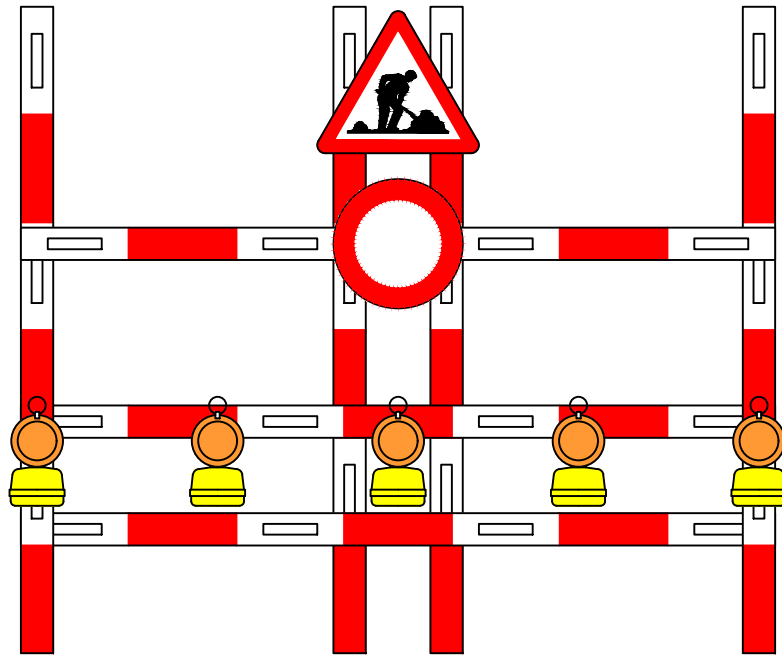

## RC 41 Vissoie - Grimentz - Barrage de Moiry Tronçon : Le Champlan avant Grimentz

### Signalisation de déviation

Fermeture du 07 septembre 2020 au 25 septembre 2020

Note **Vissoie - Grimentz**  
**Route fermée**  
**du 07 au 25 septembre 2020**

SDM - Arr. 2  
SQU 17.08.2020

Echelle  
-

Secteur  
**21**

**Vissoie - Grimentz - Barrage de Moiry**

2X 10

A FABRIQUER

A FABRIQUER