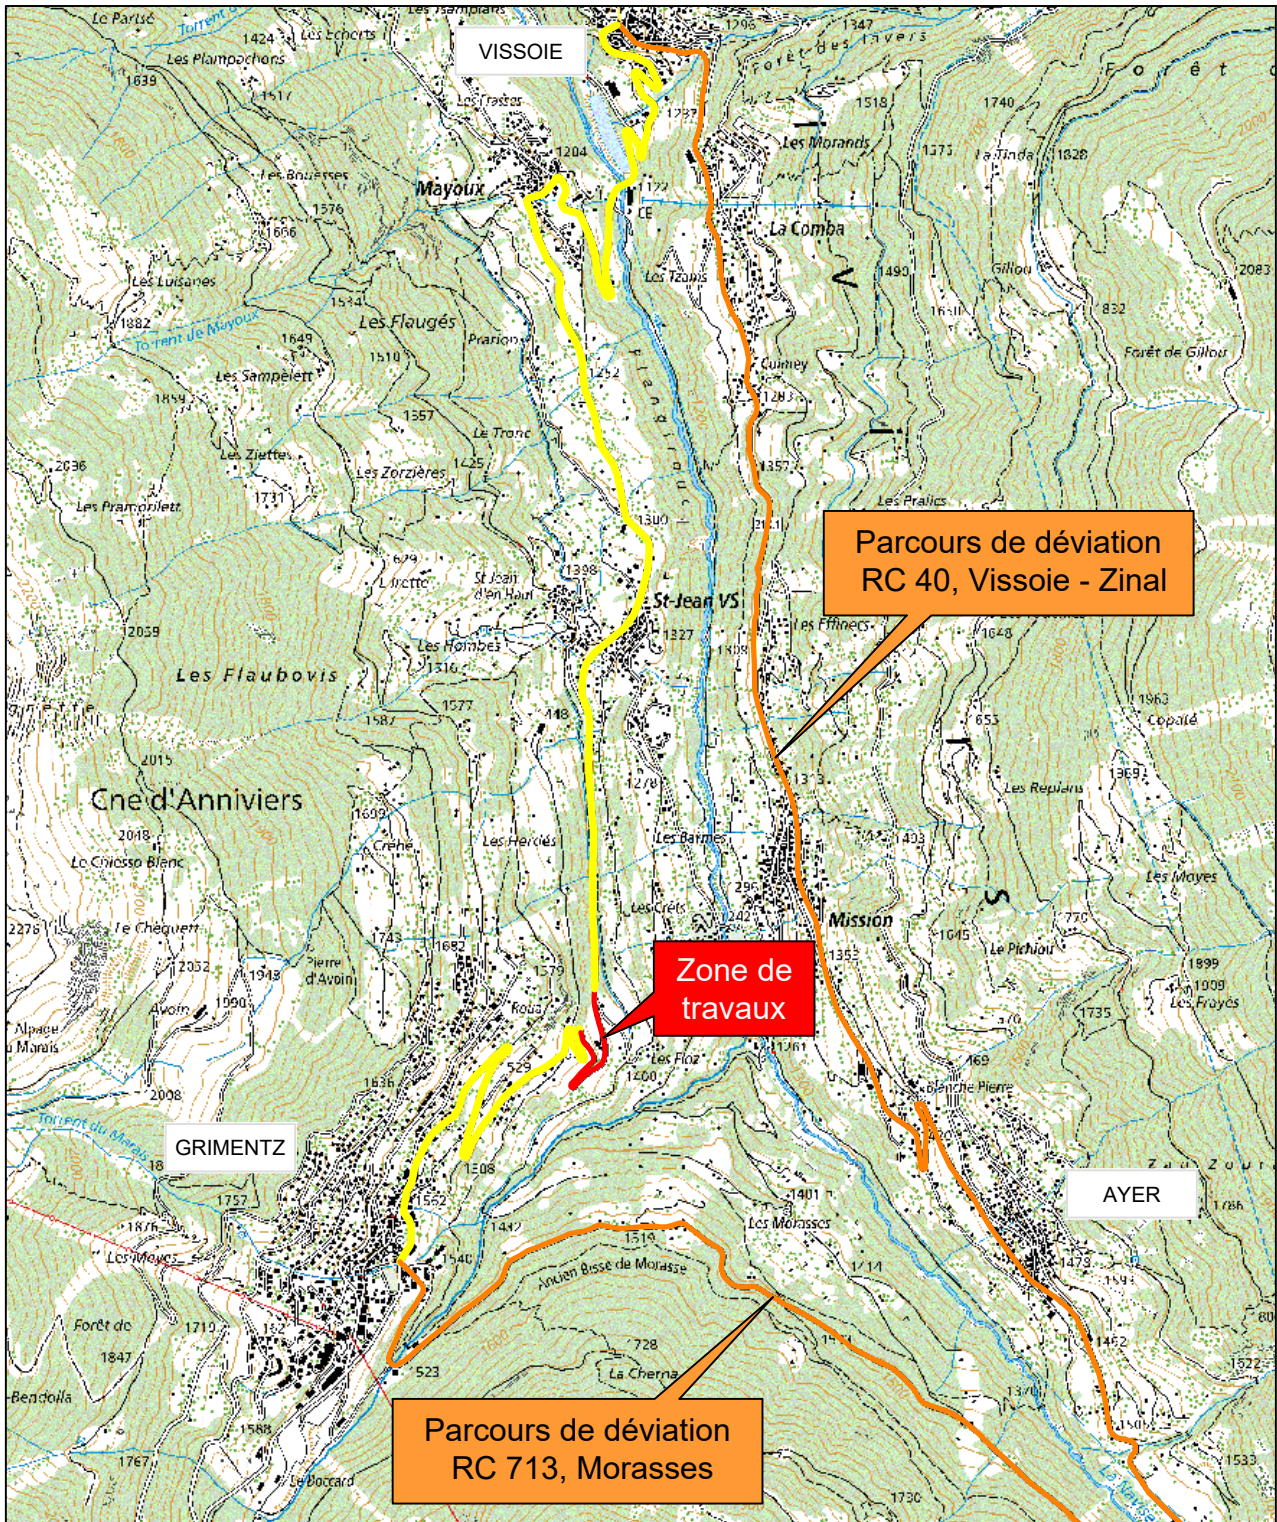

# Fermeture de route

## RC 41 Vissoie - Grimentz - Barrage de Moiry Tronçon : Le Champlan avant Grimentz

### Signalisation de déviation

Fermeture du 07 septembre 2020 au 25 septembre 2020

Note **Vissoie - Grimentz**  
**Route fermée**  
**du 07 au 25 septembre 2020**

SDM - Arr. 2  
SQU 17.08.2020

Echelle  
-

Secteur  
**21**

**Vissoie - Grimentz - Barrage de Moiry**

2X 10

A FABRIQUER

A FABRIQUER