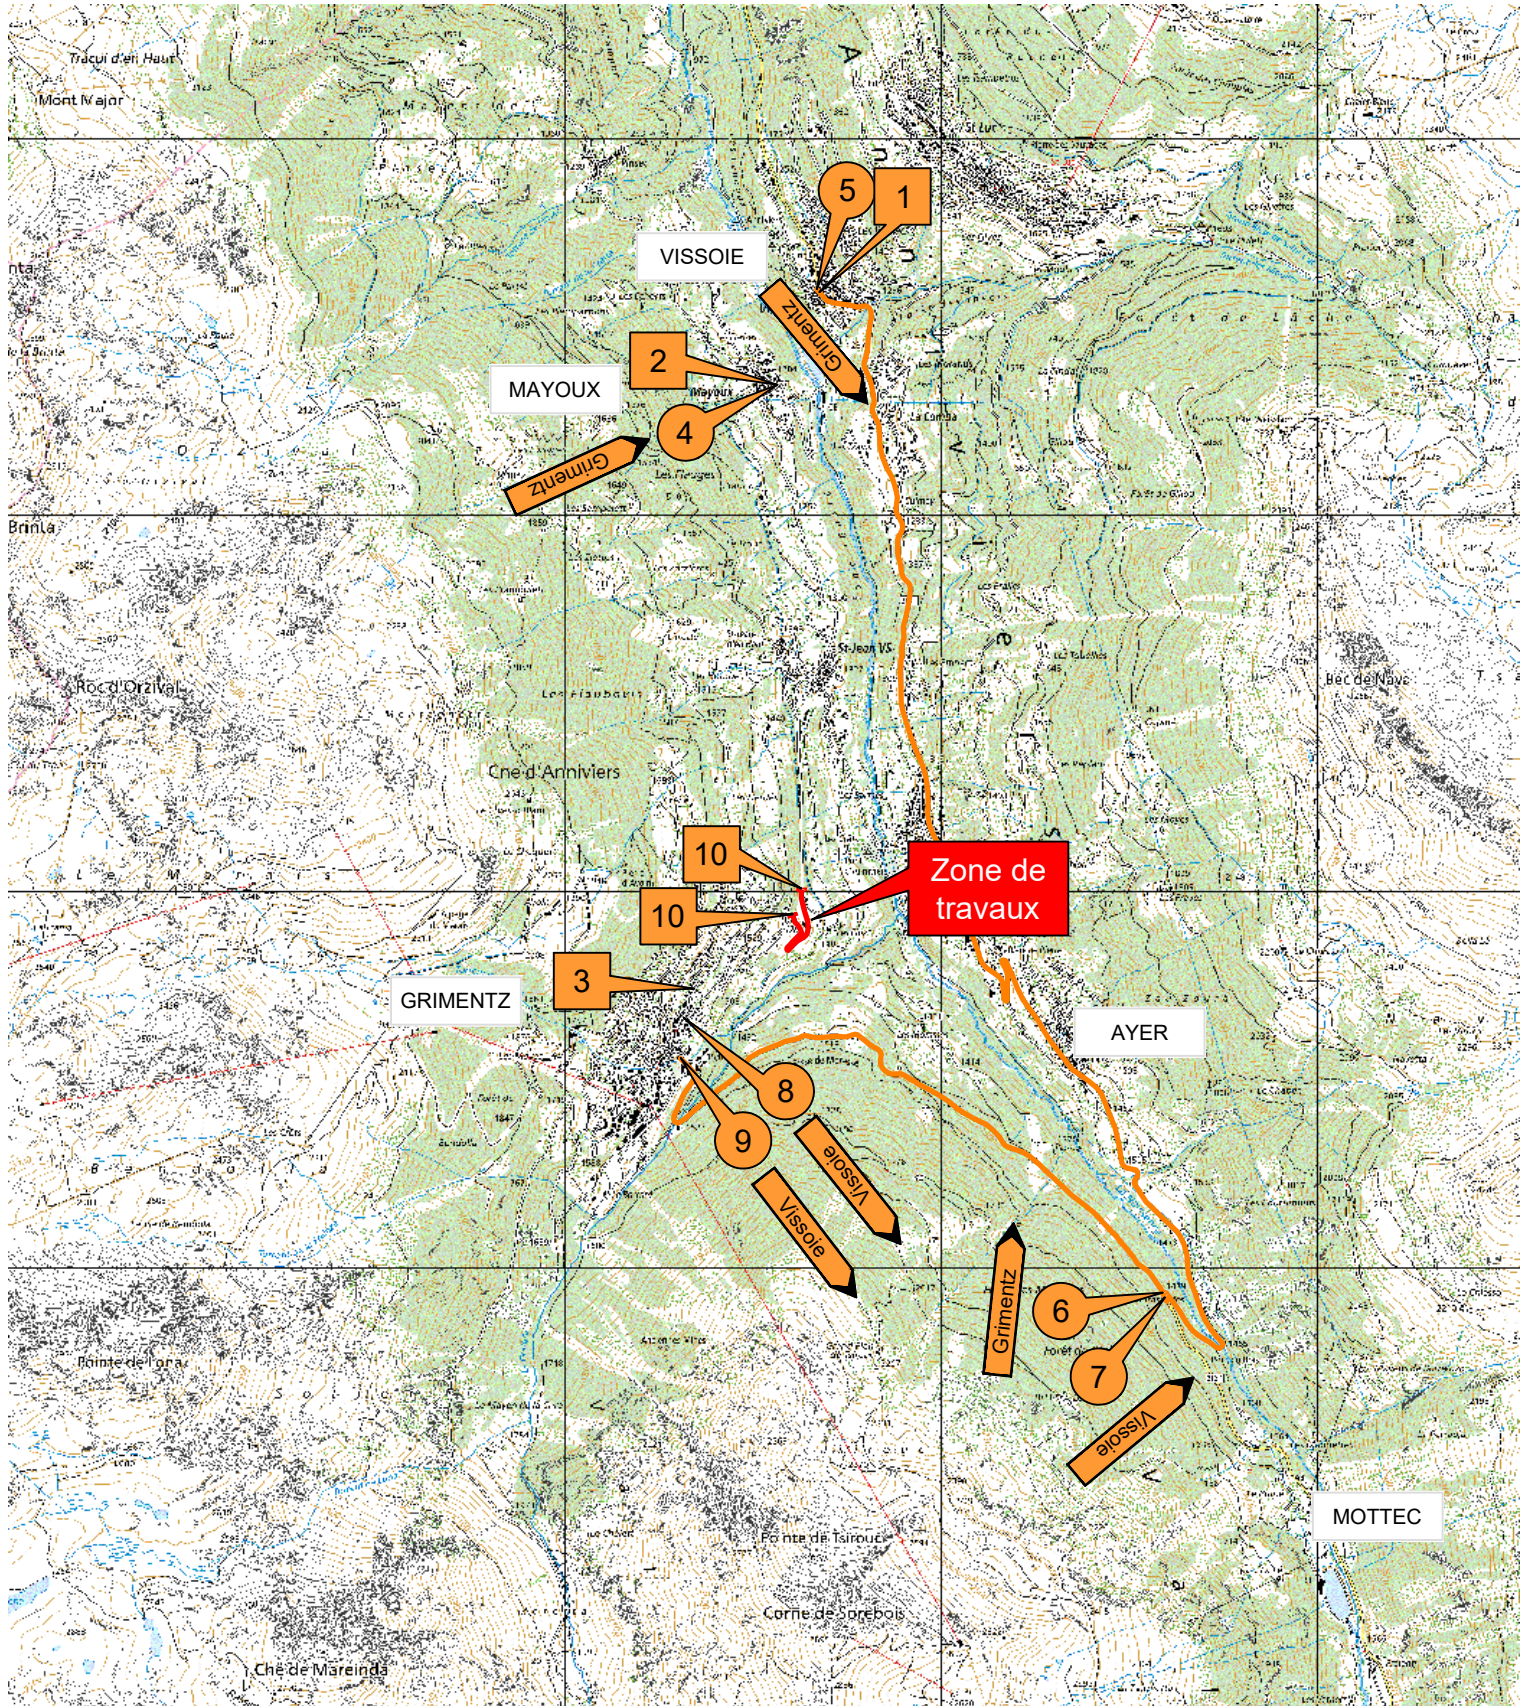

# Fermeture de route

## RC 41 Vissoie - Grimentz - Barrage de Moiry Tronçon : Le Champlan avant Grimentz

### Signalisation de déviation

Fermeture du 07 septembre 2020 au 25 septembre 2020

Note **Vissoie - Grimentz**  
**Route fermée**  
**du 07 au 25 septembre 2020**

SDM - Arr. 2  
SQU 17.08.2020

Echelle  
-

Secteur  
**21**

**Vissoie - Grimentz - Barrage de Moiry**

2X 10

A FABRIQUER

A FABRIQUER