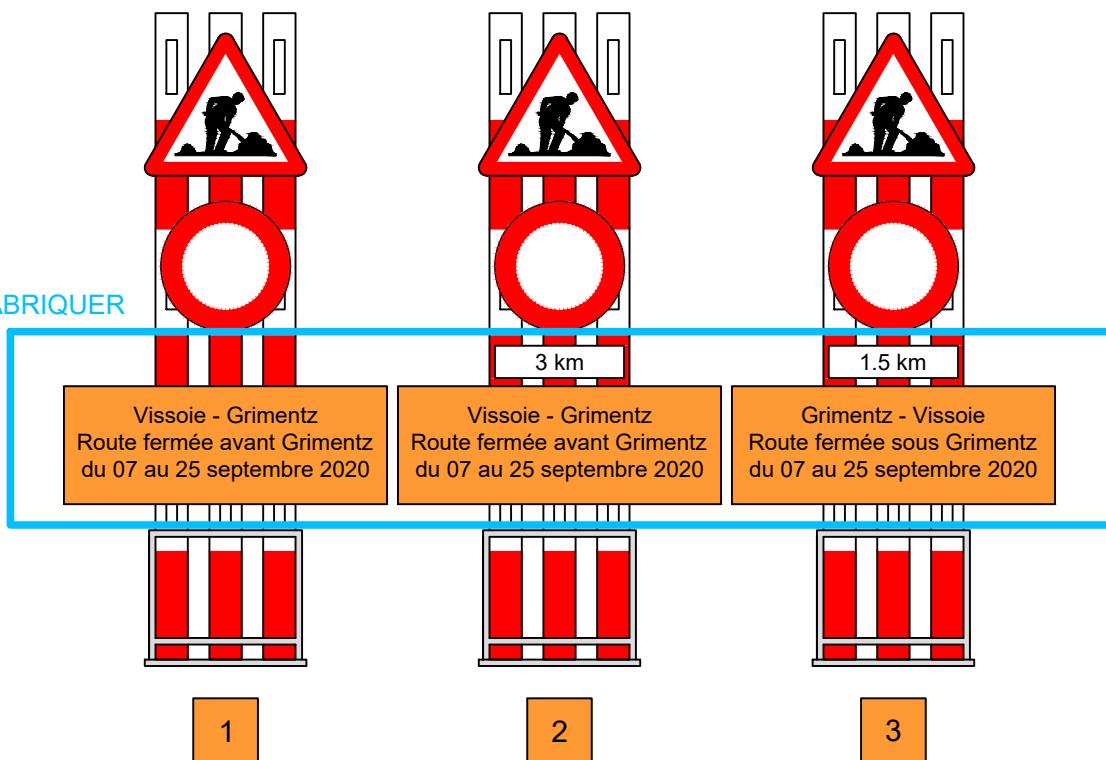

## RC 41 Vissoie - Grimentz - Barrage de Moiry Tronçon : Le Champlan avant Grimentz

### Signalisation de déviation

Fermeture du 07 septembre 2020 au 25 septembre 2020

Note **Vissoie - Grimentz**  
**Route fermée**  
**du 07 au 25 septembre 2020**

SDM - Arr. 2  
SQU 17.08.2020

Echelle  
-

Secteur  
**21**

**Vissoie - Grimentz - Barrage de Moiry**

2X 10

A FABRIQUER

A FABRIQUER