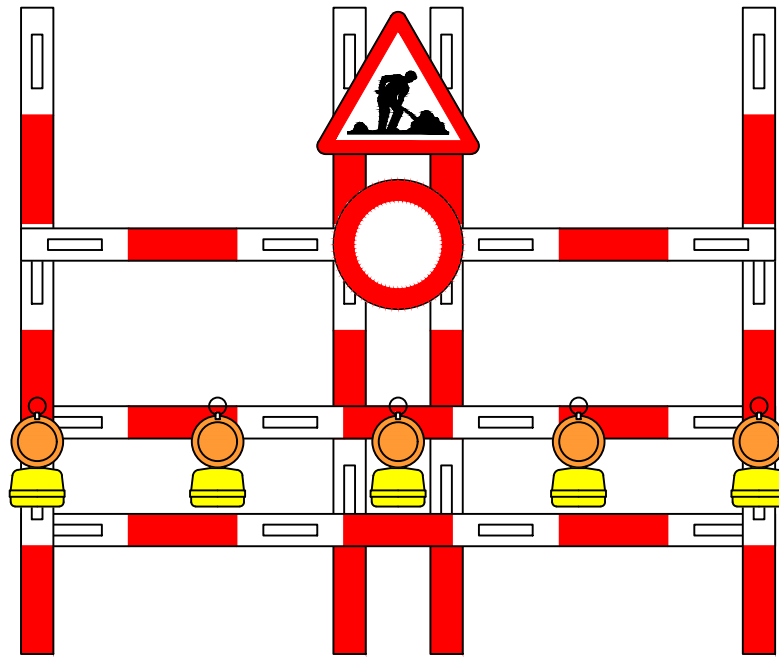

Fermeture de route

RC43 Chalais-Vercorin-Pinsec-Mayoux

Tronçon : Pinsec - Les Giettes d'en Bas

Signalisation de déviation

Fermeture du 24 août 2020 au 16 octobre 2020

2X 4

A FABRIQUER

4X 1

2

3

REUTILISER PANNEAUX EXISTANTS

Note **Pinsec - Les Giettes**
Route fermée
du 24 août au 16 octobre 2020

SDM - Arr. 2
 SQU 20.07.2020

Echelle
 -

Secteur
21

Chalais - Vercorin - Pinsec - Mayoux