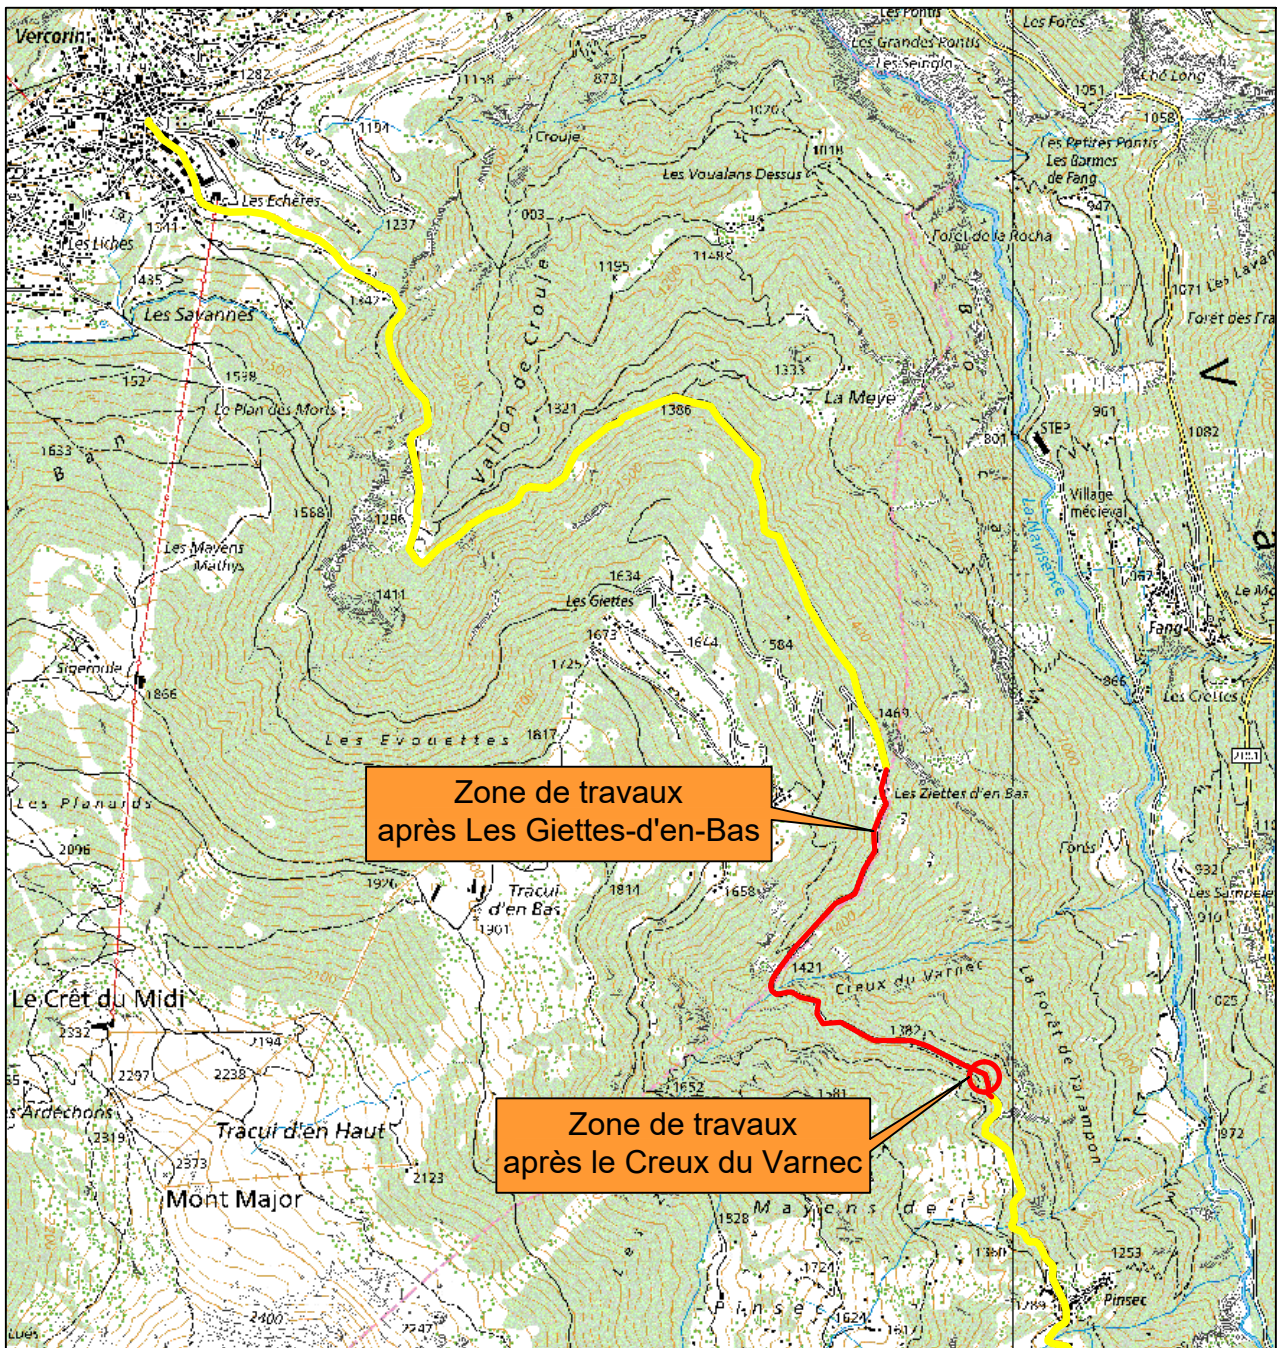

Fermeture de route

RC43 Chalais-Vercorin-Pinsec-Mayoux

Tronçon : Pinsec - Les Giettes d'en Bas

Signalisation de déviation

Fermeture du 24 août 2020 au 16 octobre 2020

2X 4

A FABRIQUER

4X 1

2

3

REUTILISER PANNEAUX EXISTANTS

Note **Pinsec - Les Giettes**
Route fermée
du 24 août au 16 octobre 2020

SDM - Arr. 2
 SQU 20.07.2020

Echelle
 -

Secteur
21

Chalais - Vercorin - Pinsec - Mayoux