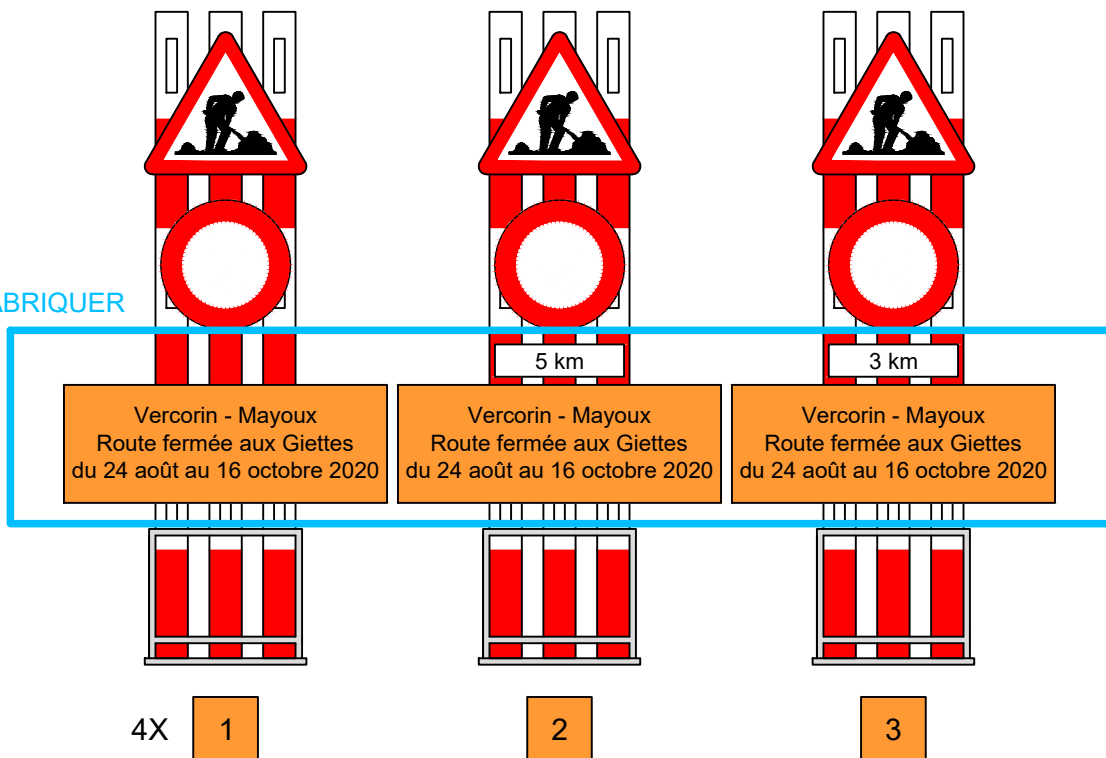

Fermeture de route

RC43 Chalais-Vercorin-Pinsec-Mayoux

Tronçon : Pinsec - Les Giettes d'en Bas

Signalisation de déviation

Fermeture du 24 août 2020 au 16 octobre 2020

2X 4

A FABRIQUER

4X 1

2

3

REUTILISER PANNEAUX EXISTANTS

Note **Pinsec - Les Giettes**
Route fermée
du 24 août au 16 octobre 2020

SDM - Arr. 2
 SQU 20.07.2020

Echelle
 -

Secteur
21

Chalais - Vercorin - Pinsec - Mayoux